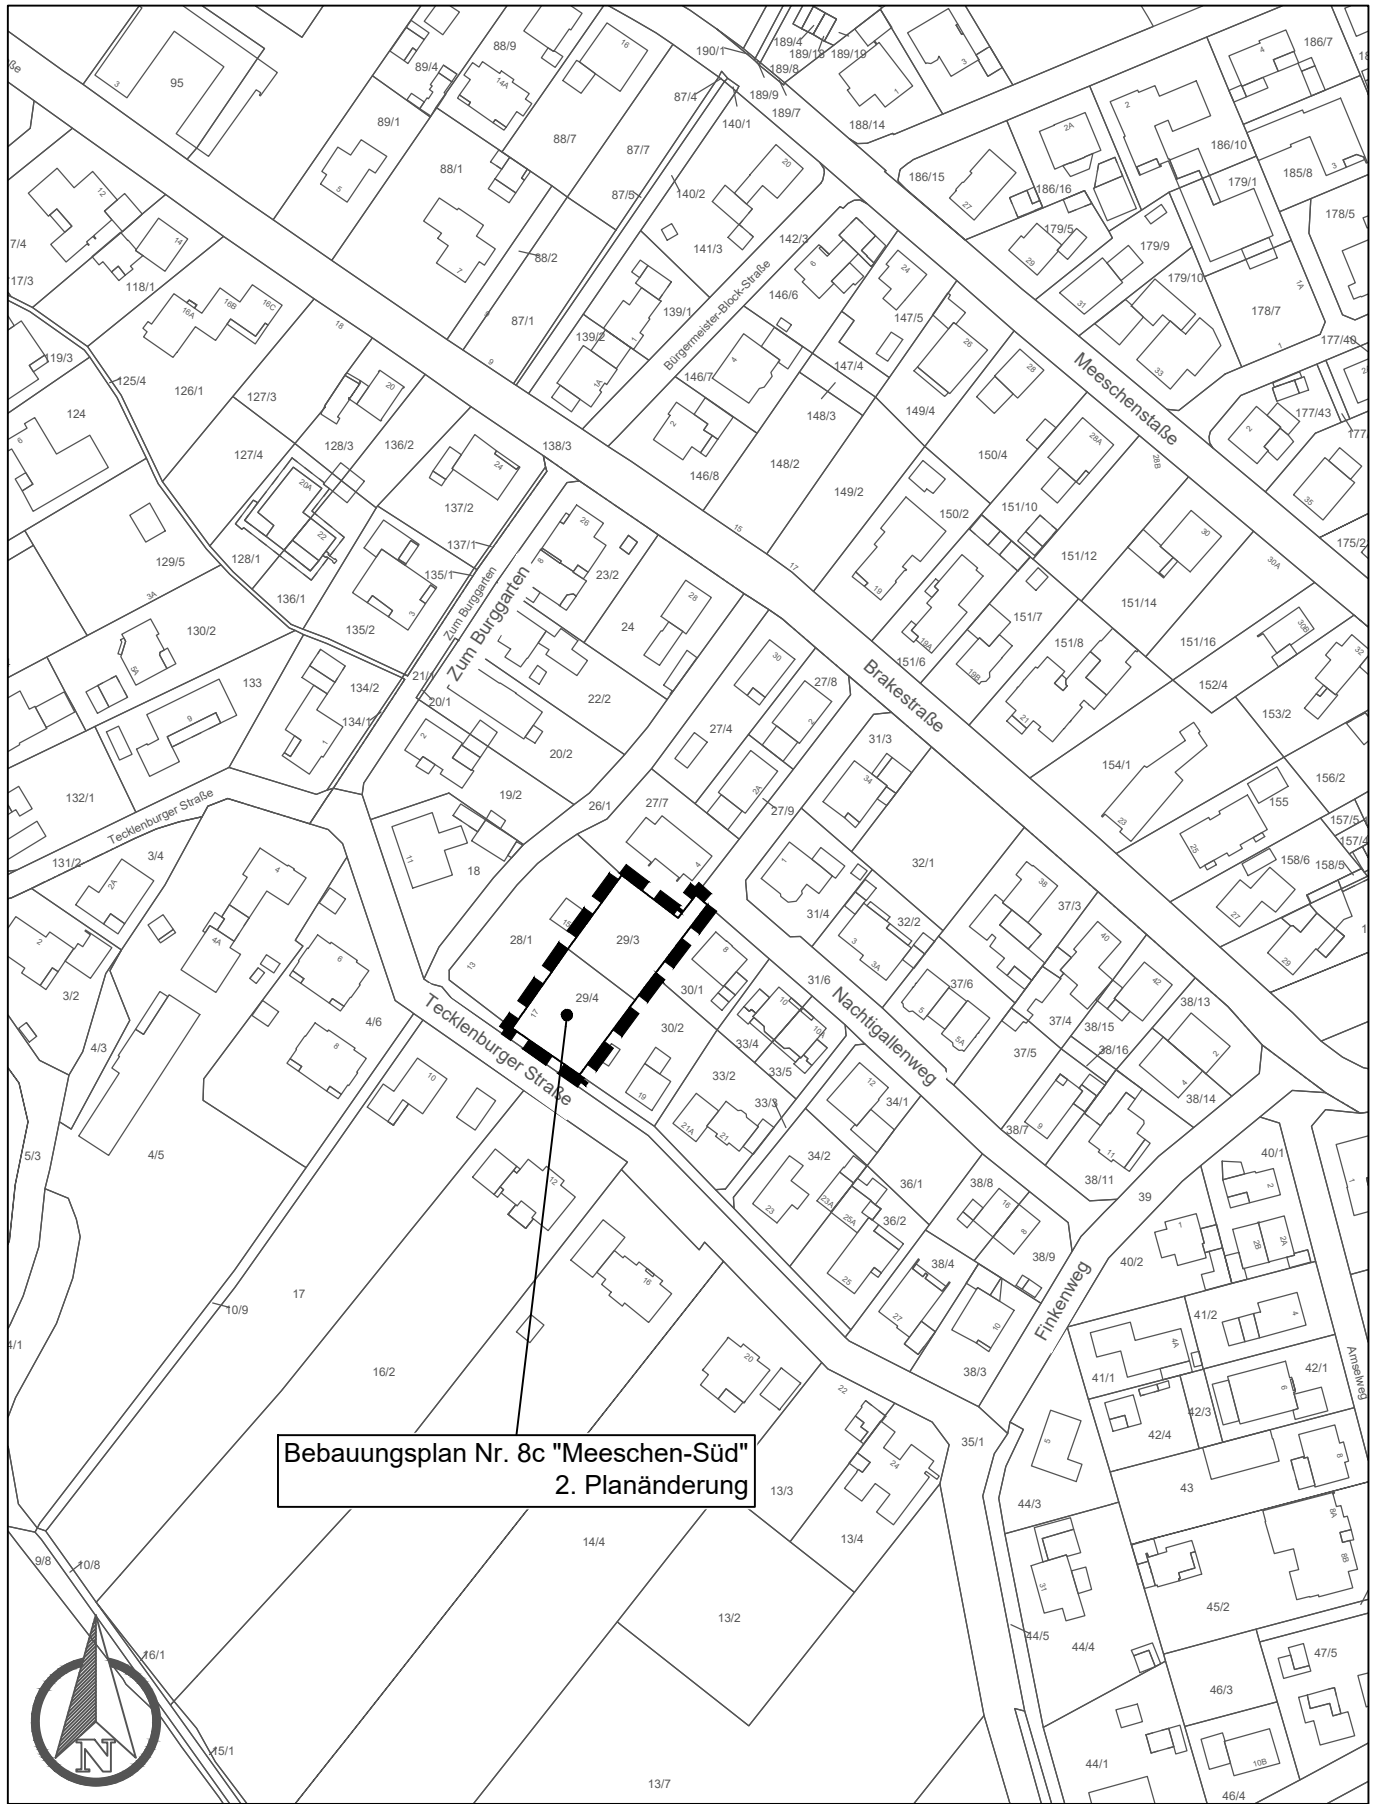

L:\cad\B-Plan\B 8 c 2.Änderung\BPlan 8c 1.Änderung.dwg

Stadt Friesoythe

**Aufstellung des Bebauungsplanes Nr. 8c "Meeschen-Süd" 2. Planänderung**  
**Vorentwurf**

Auszug ALKIS  
ergänzt: Stadt Friesoythe / FB 3 / 60 / MPI  
Friesoythe, den 25.10.2024