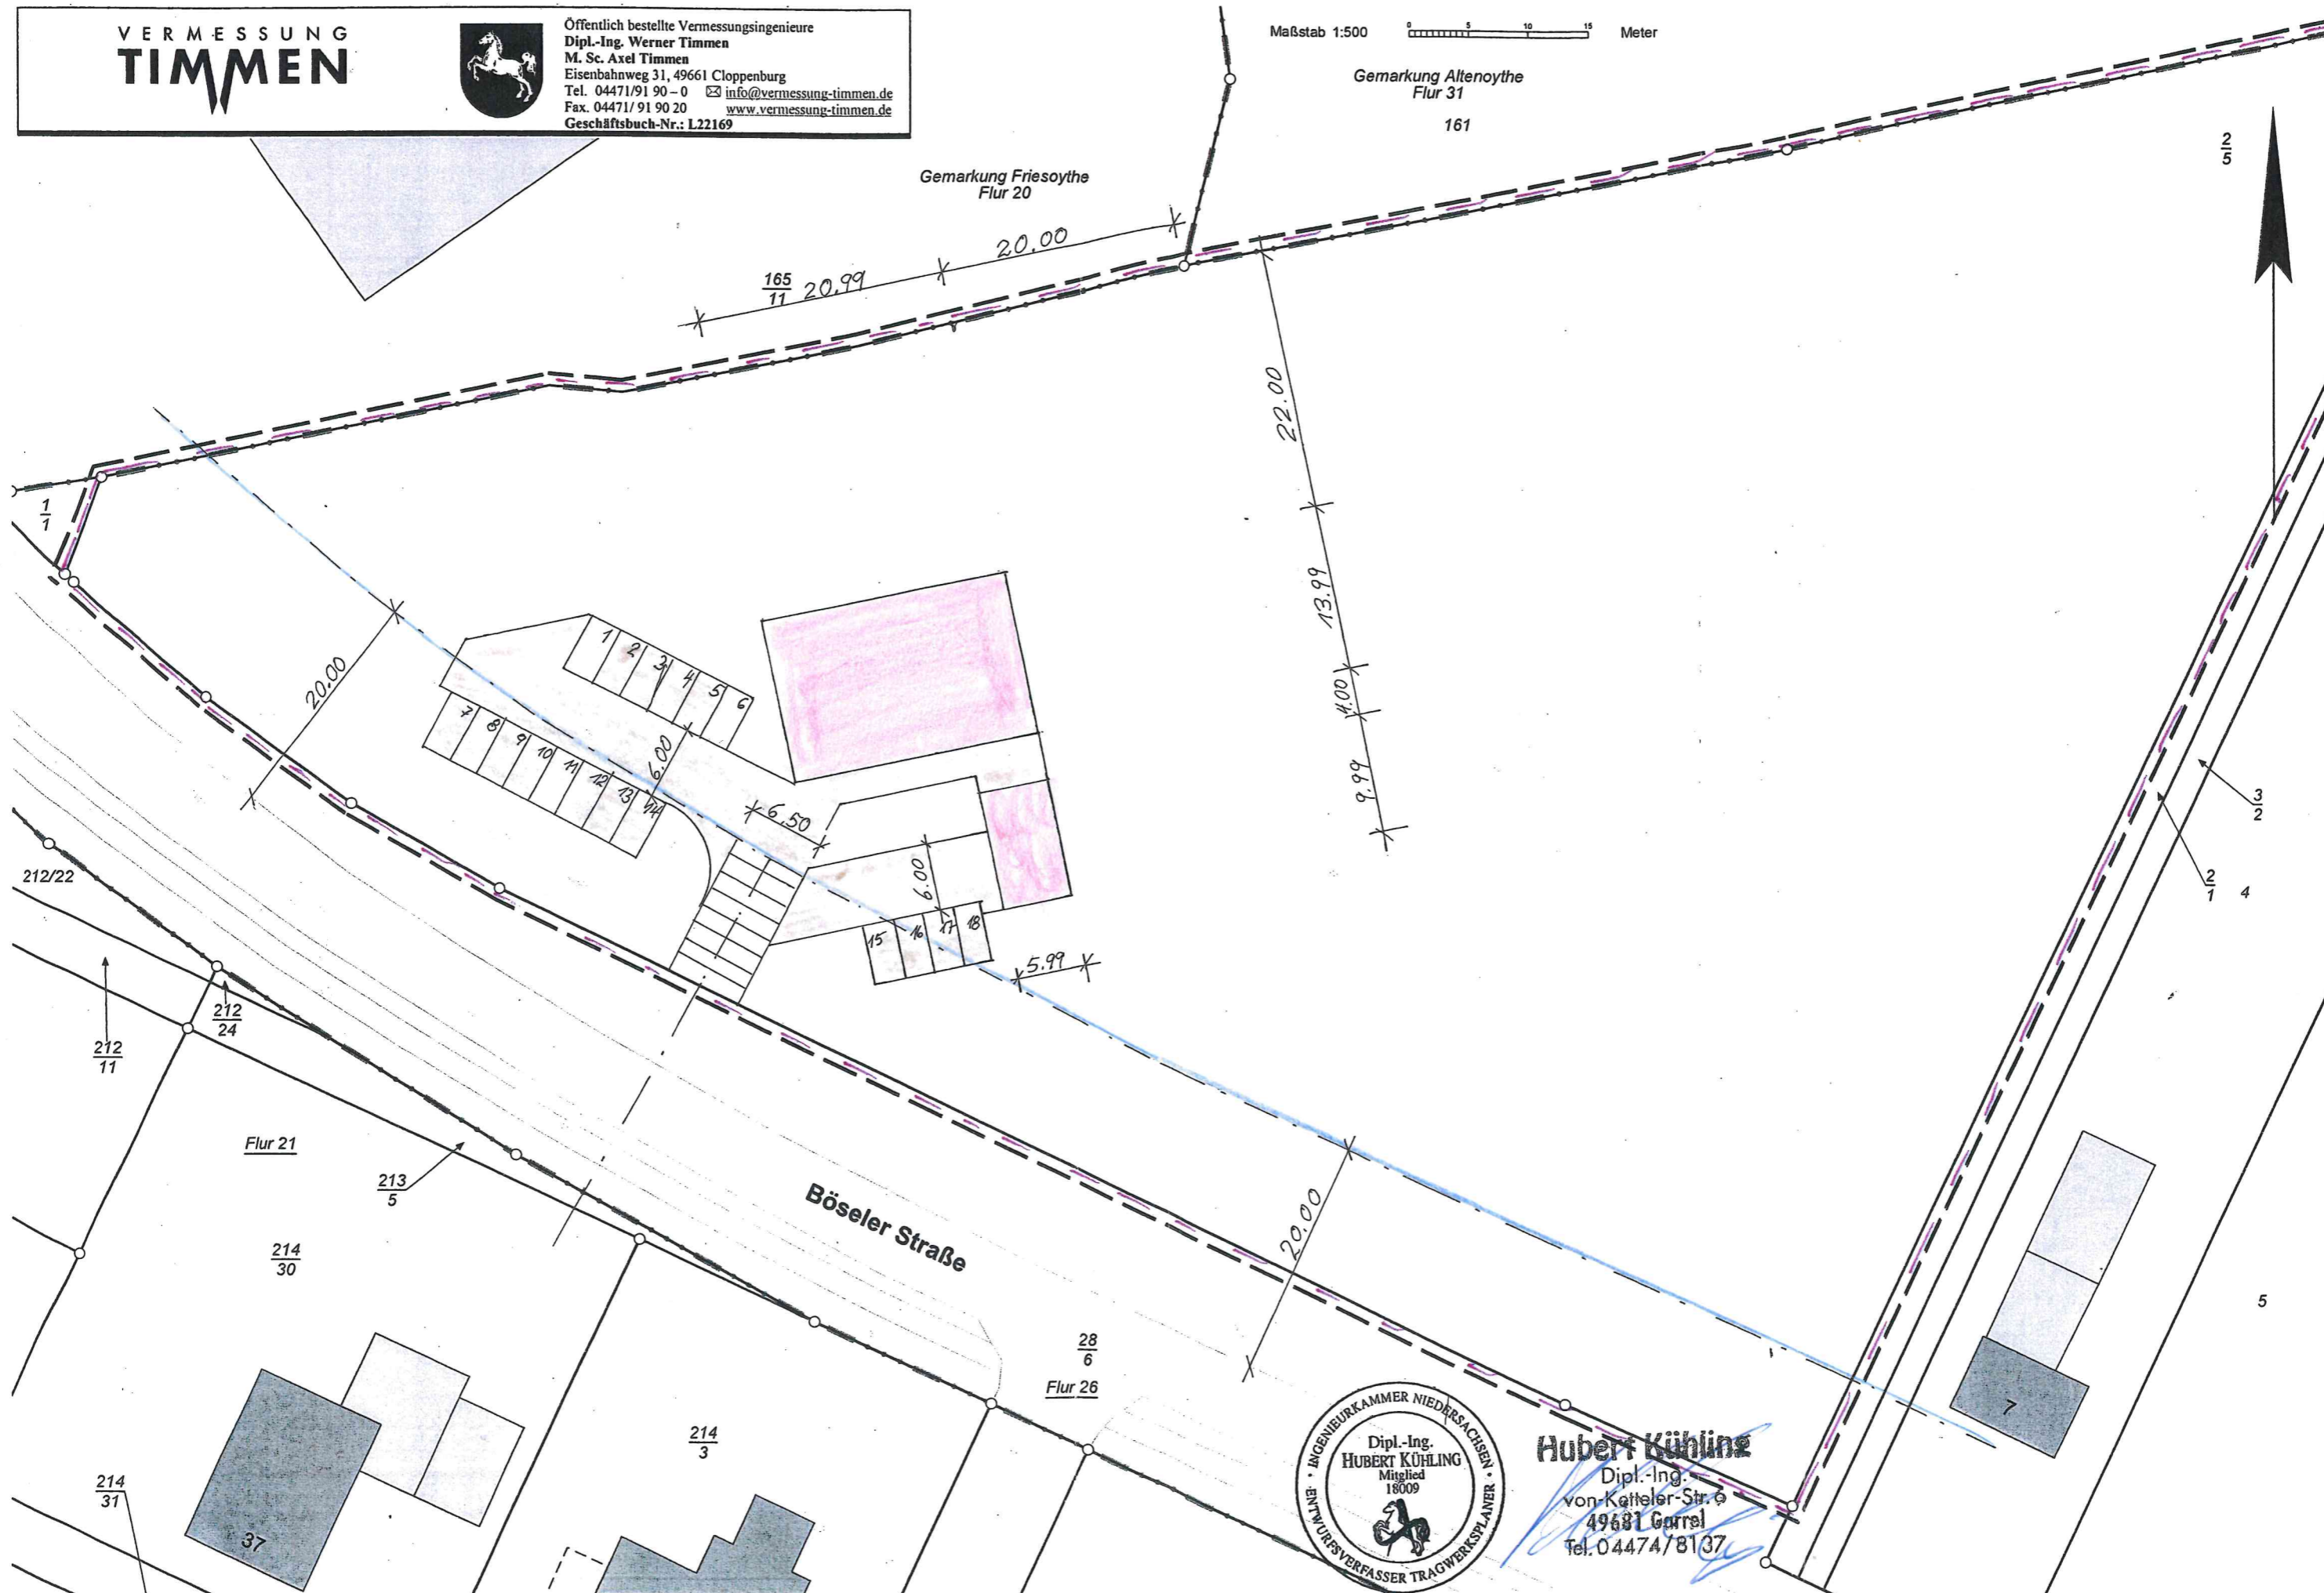

Maßstab 1:500 0 5 10 15 Meter

Gemarkung Altenoythe
Flur 31

161

Gemarkung Friesoythe
Flur 20

2
5

Hubert Köhling
Dipl.-Ing.
von Ketteler-Str. 6
49681 Garrel
Tel. 04474/8137