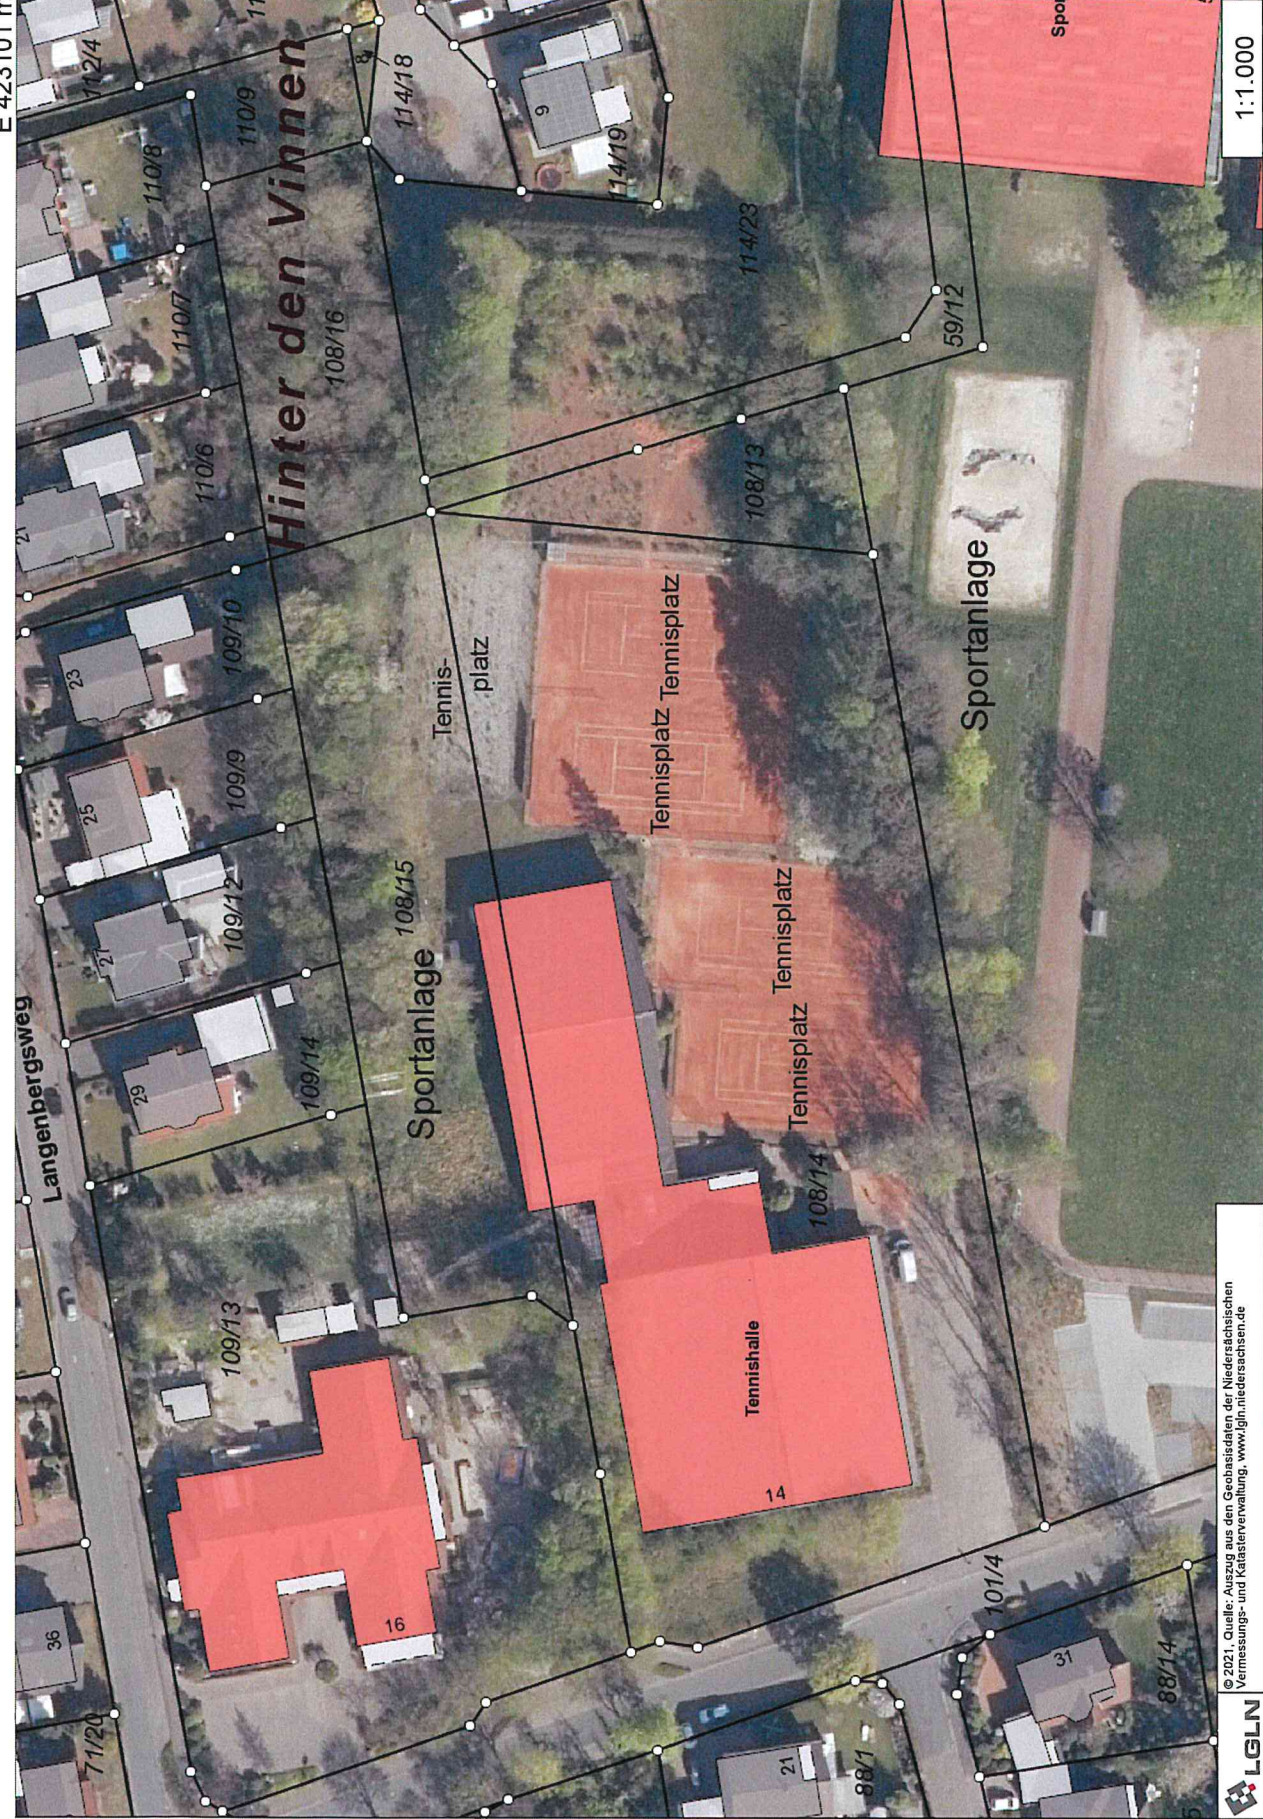

E 423101 m

N 5876128 m

© 2021. Quelle: Auszug aus den Geobasisdaten der Niedersächsischen Vermessungs- und Katasterverwaltung. www.lgln.niedersachsen.de

E 422850 m

N 5875954 m

1:1.000

Hinter den Vinnen

Sportanlage

Tennisplatz

Tennisplatz

Tennisplatz

Tennishalle

Sportanlage

Spot

112/4

110/8