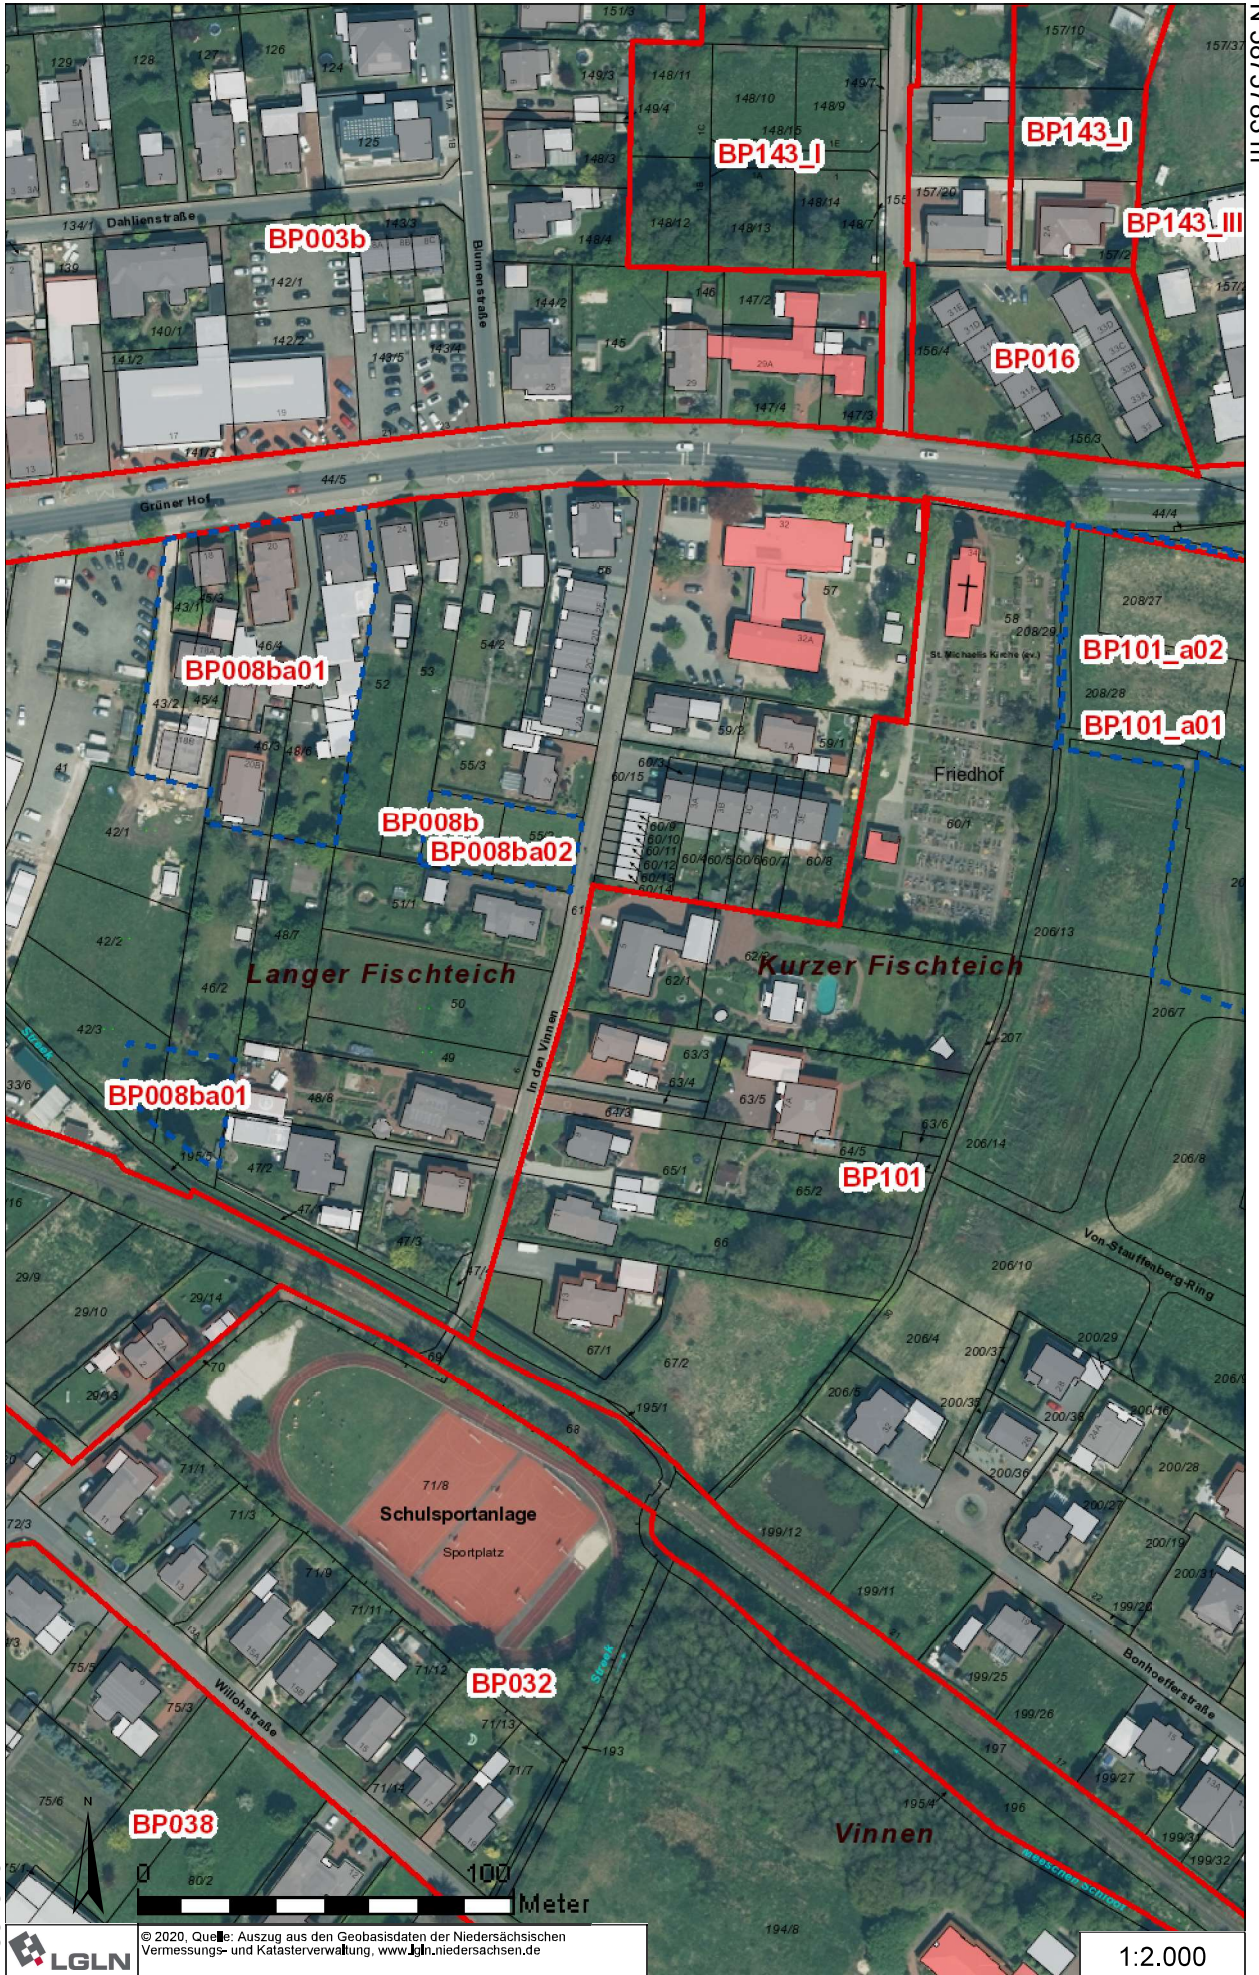

E 424167 m

N 5875783 m

N 5875261 m

© 2020, Quelle: Auszug aus den Geobasisdaten der Niedersächsischen Vermessungs- und Katasterverwaltung, www.lgln.niedersachsen.de

E 423839 m

1:2.000