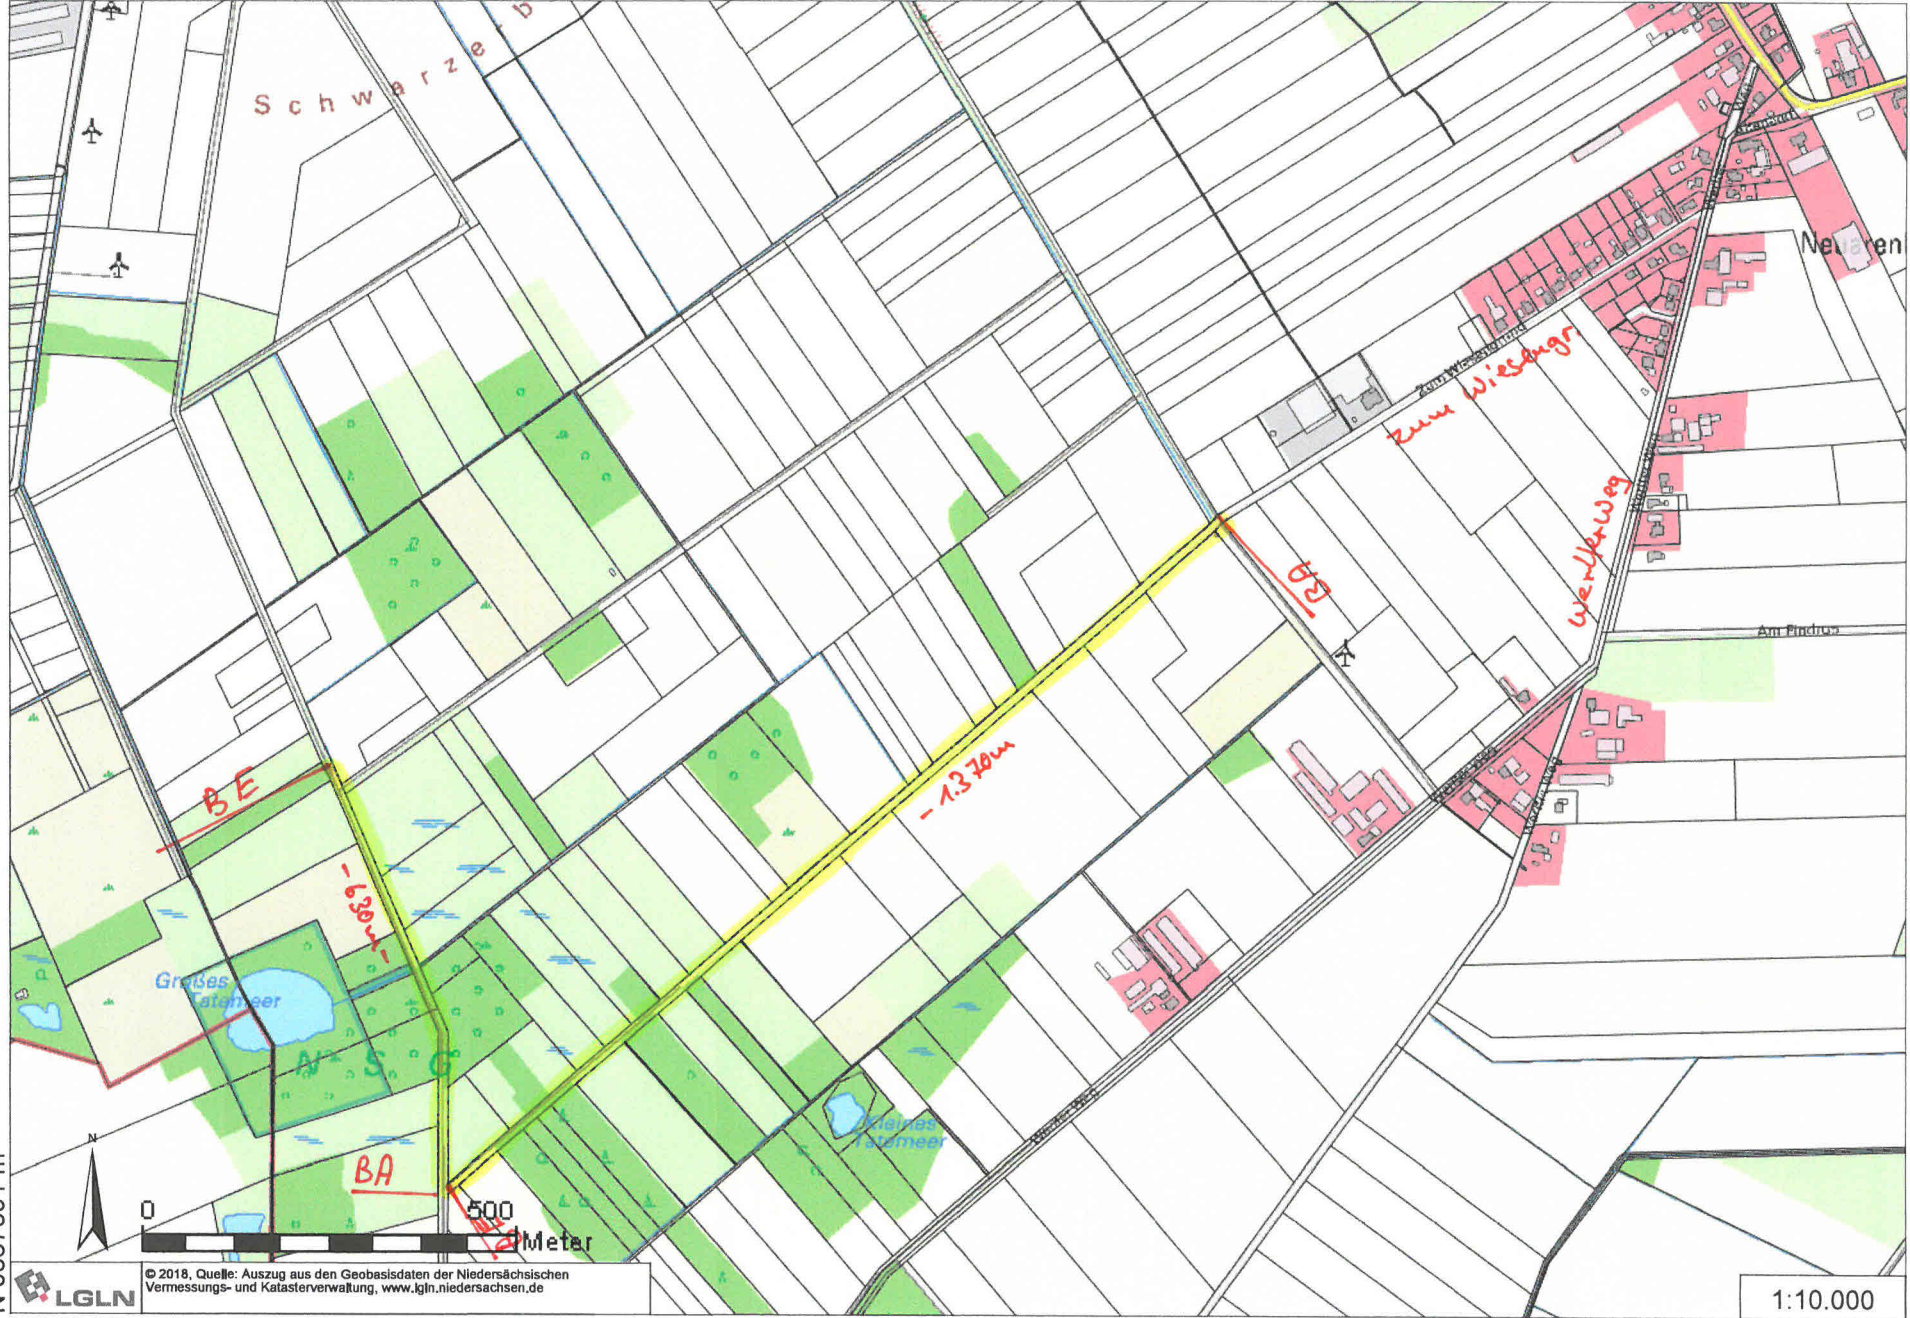

E 417579 m

N 5869630 m

N 5867891 m

© 2018, Quelle: Auszug aus den Geobasisdaten der Niedersächsischen Vermessungs- und Katasterverwaltung, www.lgln.niedersachsen.de

E 415067 m

1:10.000

Zum Wiesengrund
 - 1.370m -
 - 620m -