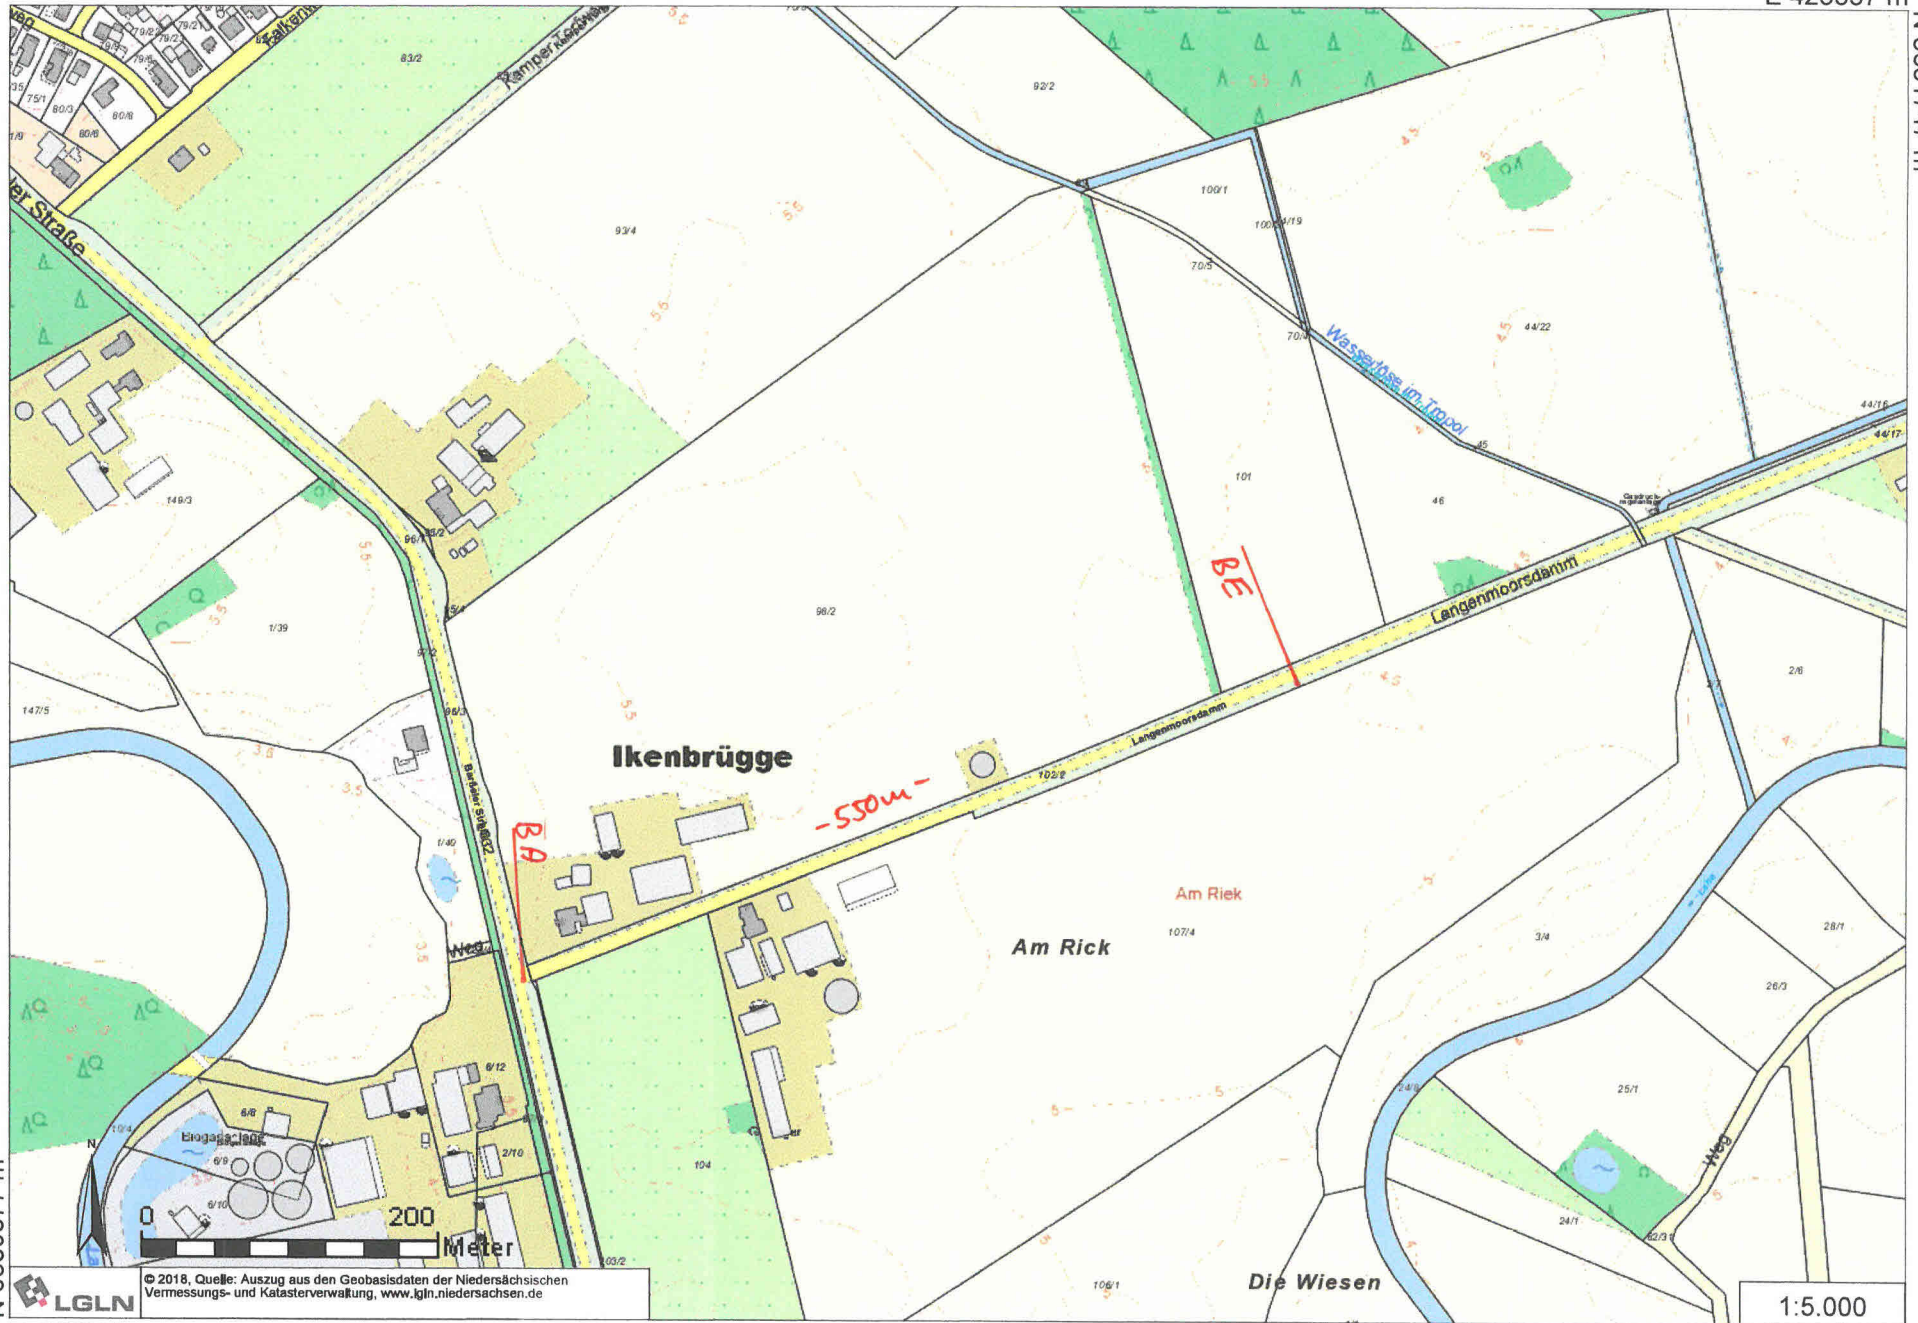

E 423557 m

N 5881747 m

N 5880877 m

LGLN

© 2018, Quelle: Auszug aus den Geobasisdaten der Niedersächsischen Vermessungs- und Katasterverwaltung, www.lgln.niedersachsen.de

E 422301 m

1:5.000

Langemoorsdamm
-550m-