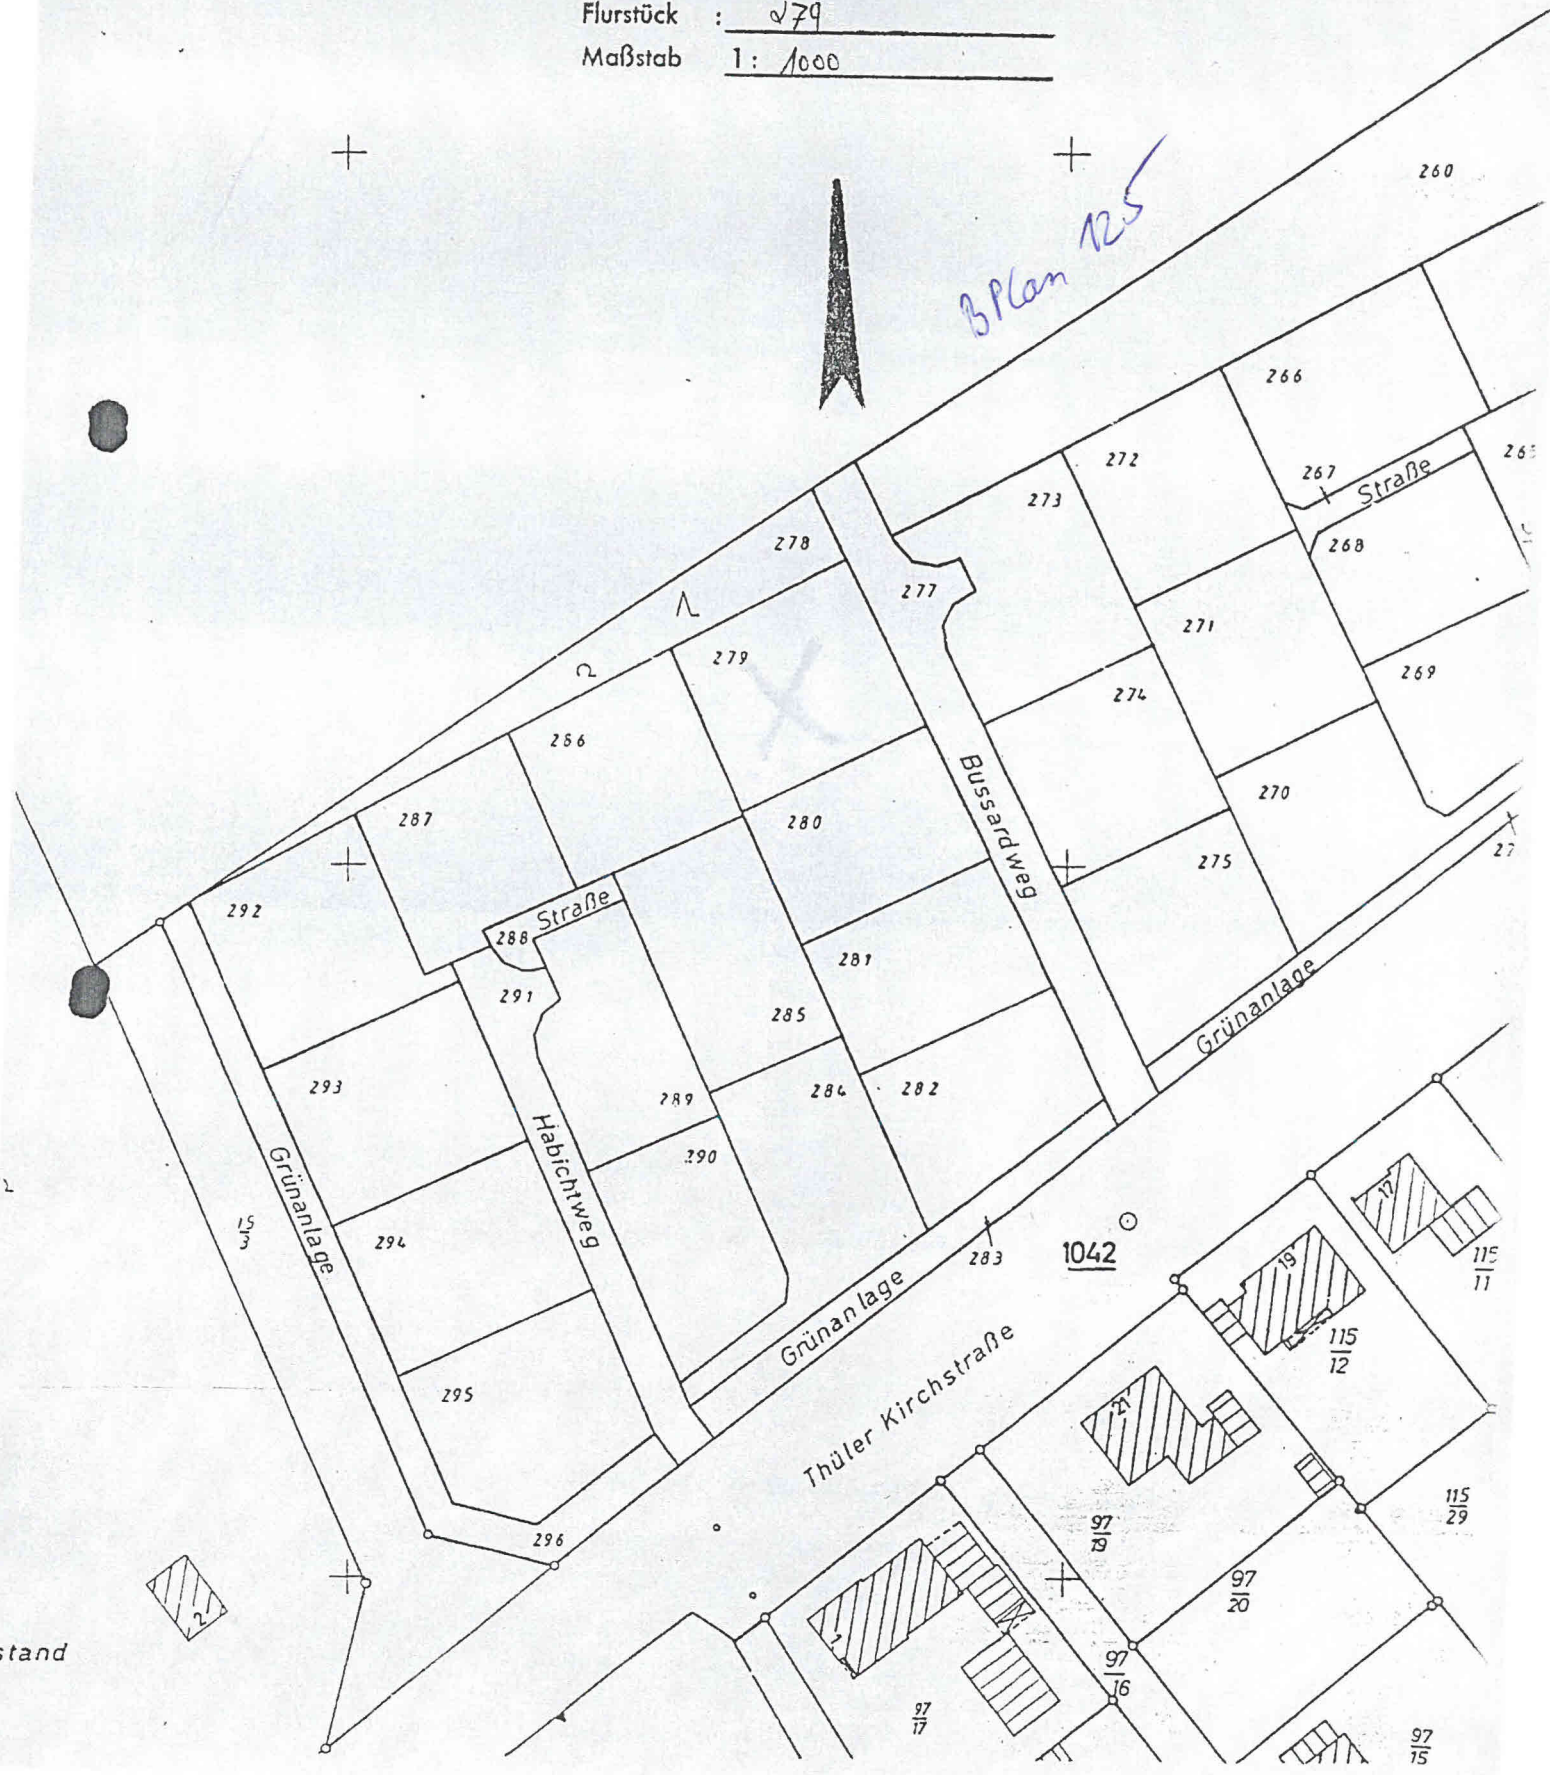

Anlage

Gemarkung: Friesoythe
Flur : 36
Flurstück : 279
Maßstab : 1: 1000

BPlan 125

stand