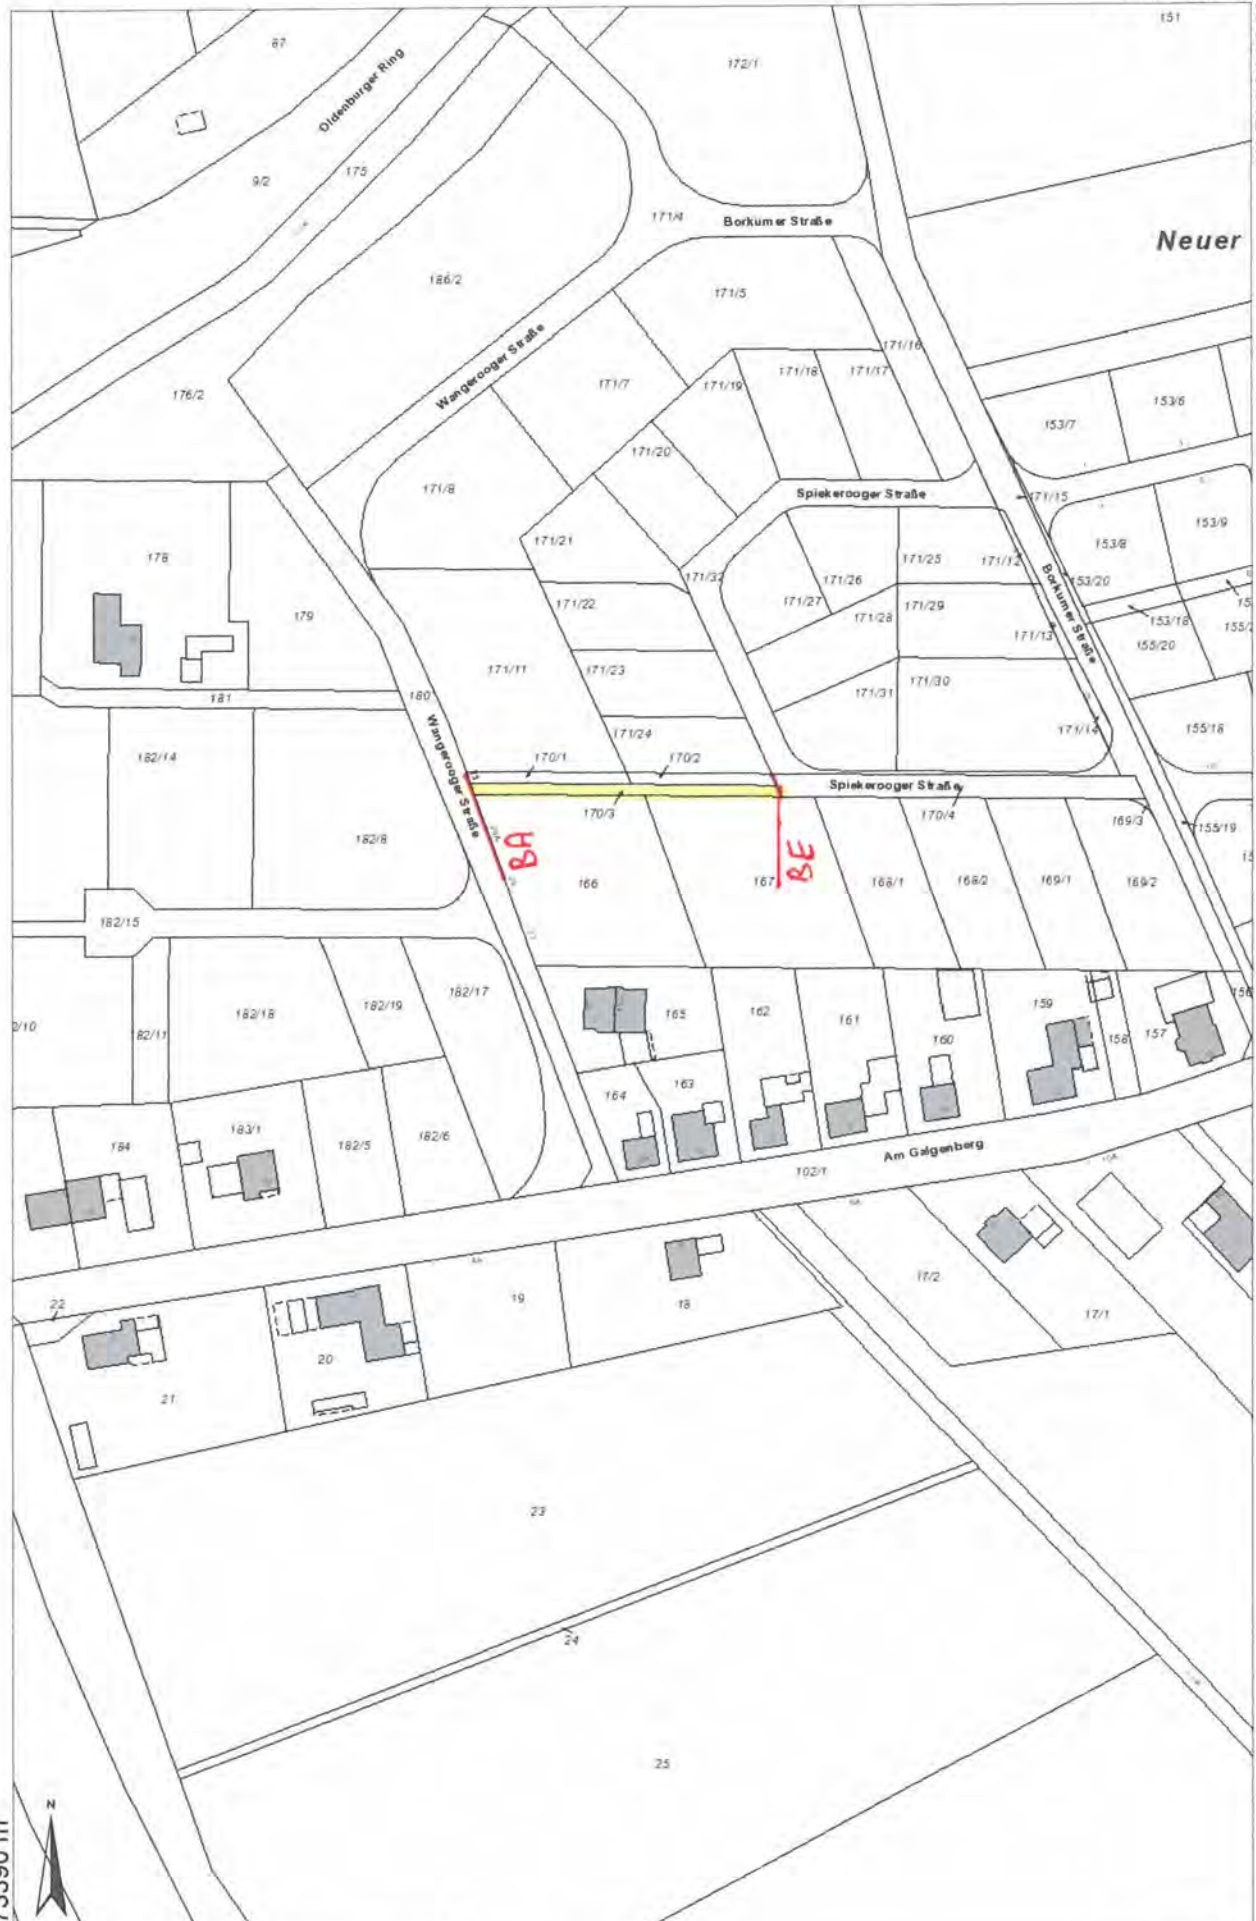

Straßenprogramm HH 2017

E 419102 m

N 5869818 m

Bei der Mühle

Eleonorenring

Eleonorenring

Am Büskemoor

Büske Moor

N 5869035 m

© 2016 – Alle Rechte vorbehalten

E 418610 m

1:3.000

E 424094 m

N 5875330 m

Vinner

N 5874547 m

© 2016 – Alle Rechte vorbehalten

E 423602 m

1:3.000

E 424183 m

N 5873912 m

Neuer

BA

BE

N 5874163 m

N 5873380 m

© 2016 – Alle Rechte vorbehalten

27/1

1:3.000

E 423874 m

E 424780 m

N 5876452 m