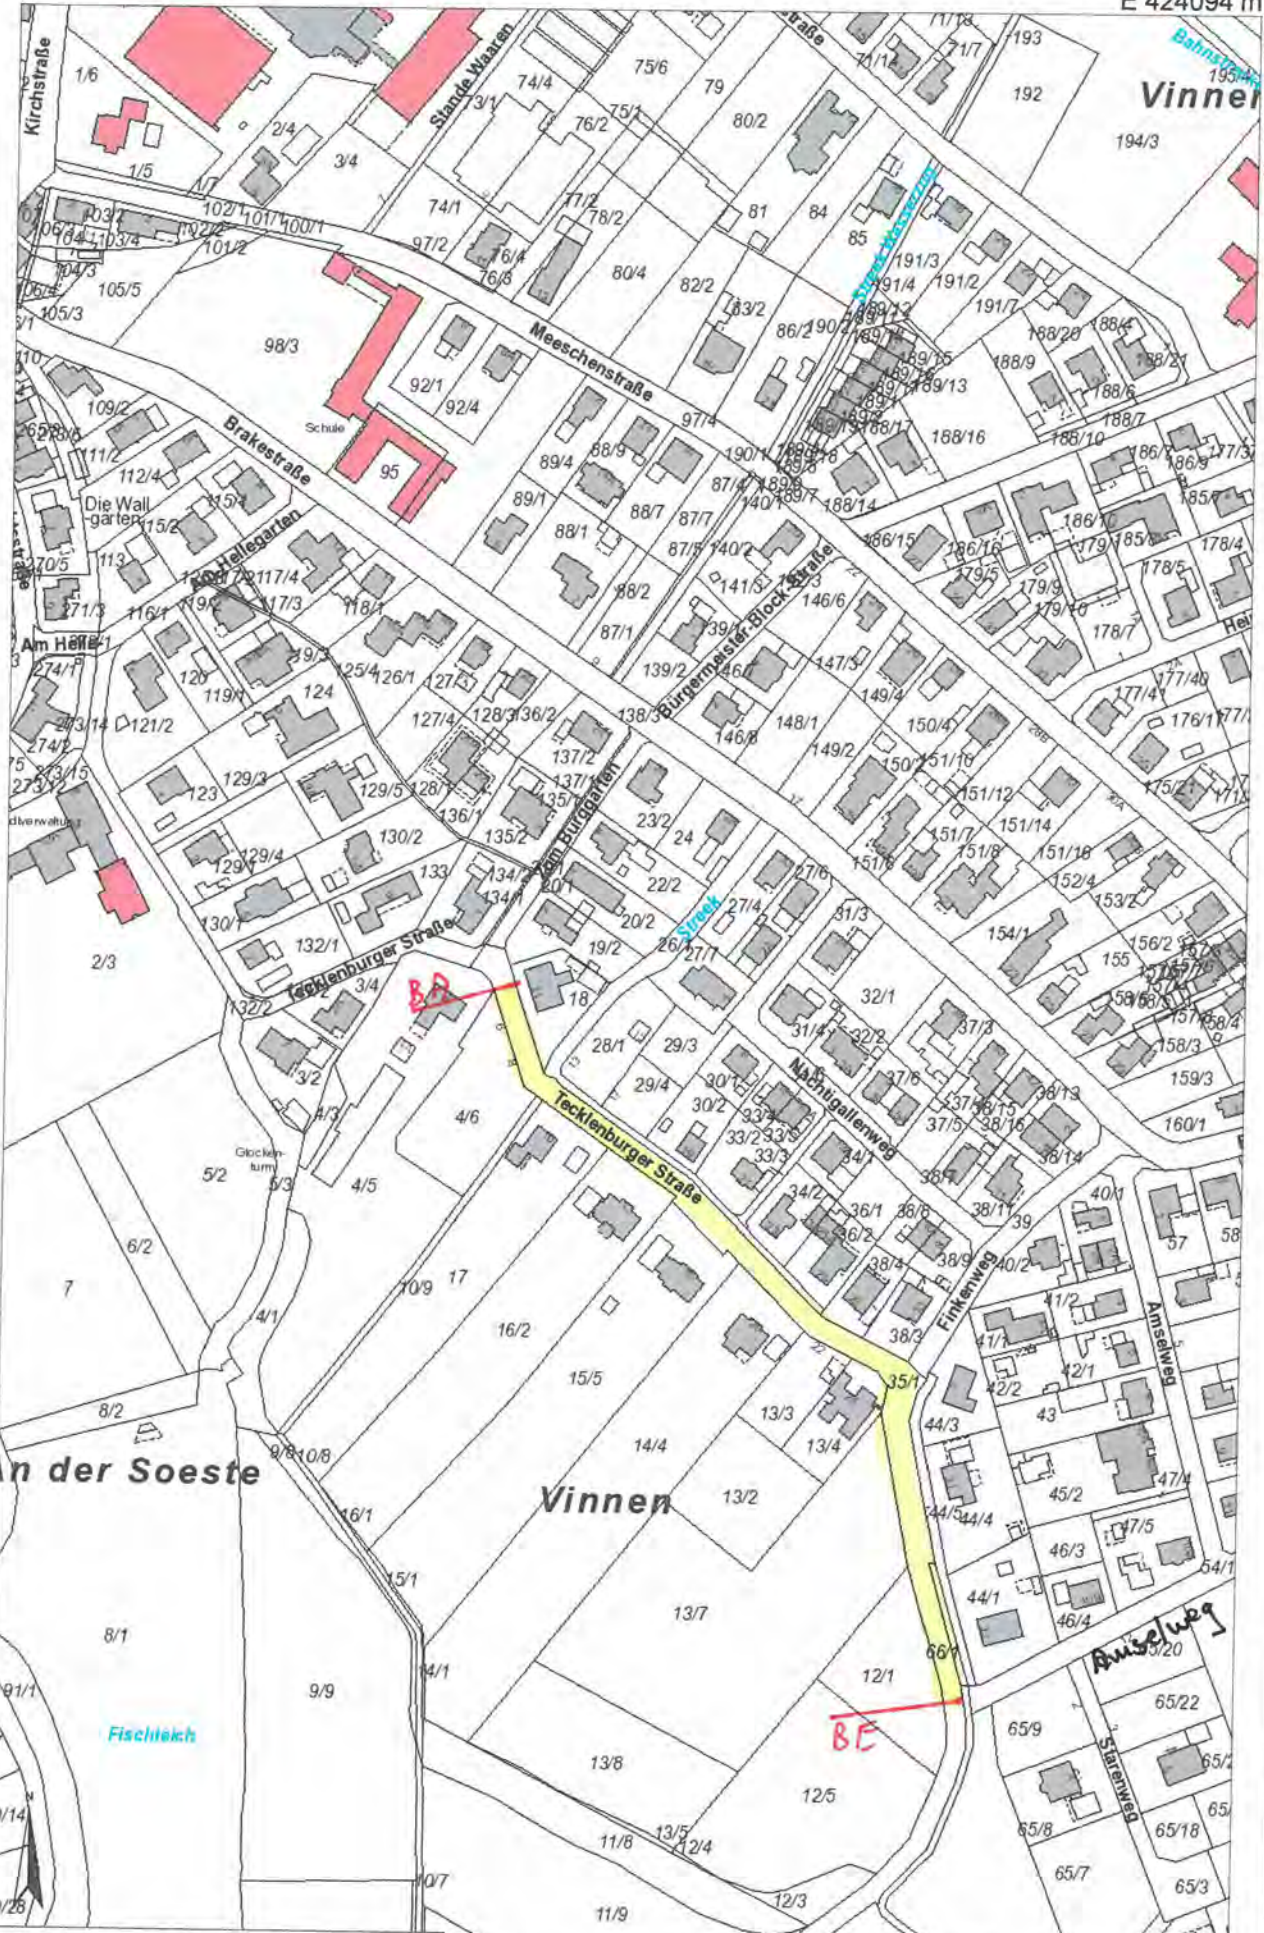

Straßenprogramm HH 2017

E 419102 m

N 5869818 m

Bei der Mühle

Eleonorenring

Eleonorenring

Am Büskemoor

Büske Moor

N 5869035 m

© 2016 – Alle Rechte vorbehalten

E 418610 m

1:3.000

E 424094 m

N 5875330 m

Vinner

N 5874547 m

© 2016 – Alle Rechte vorbehalten

E 423602 m

1:3.000

E 424183 m

N 5873912 m

Neuer

BA

BE