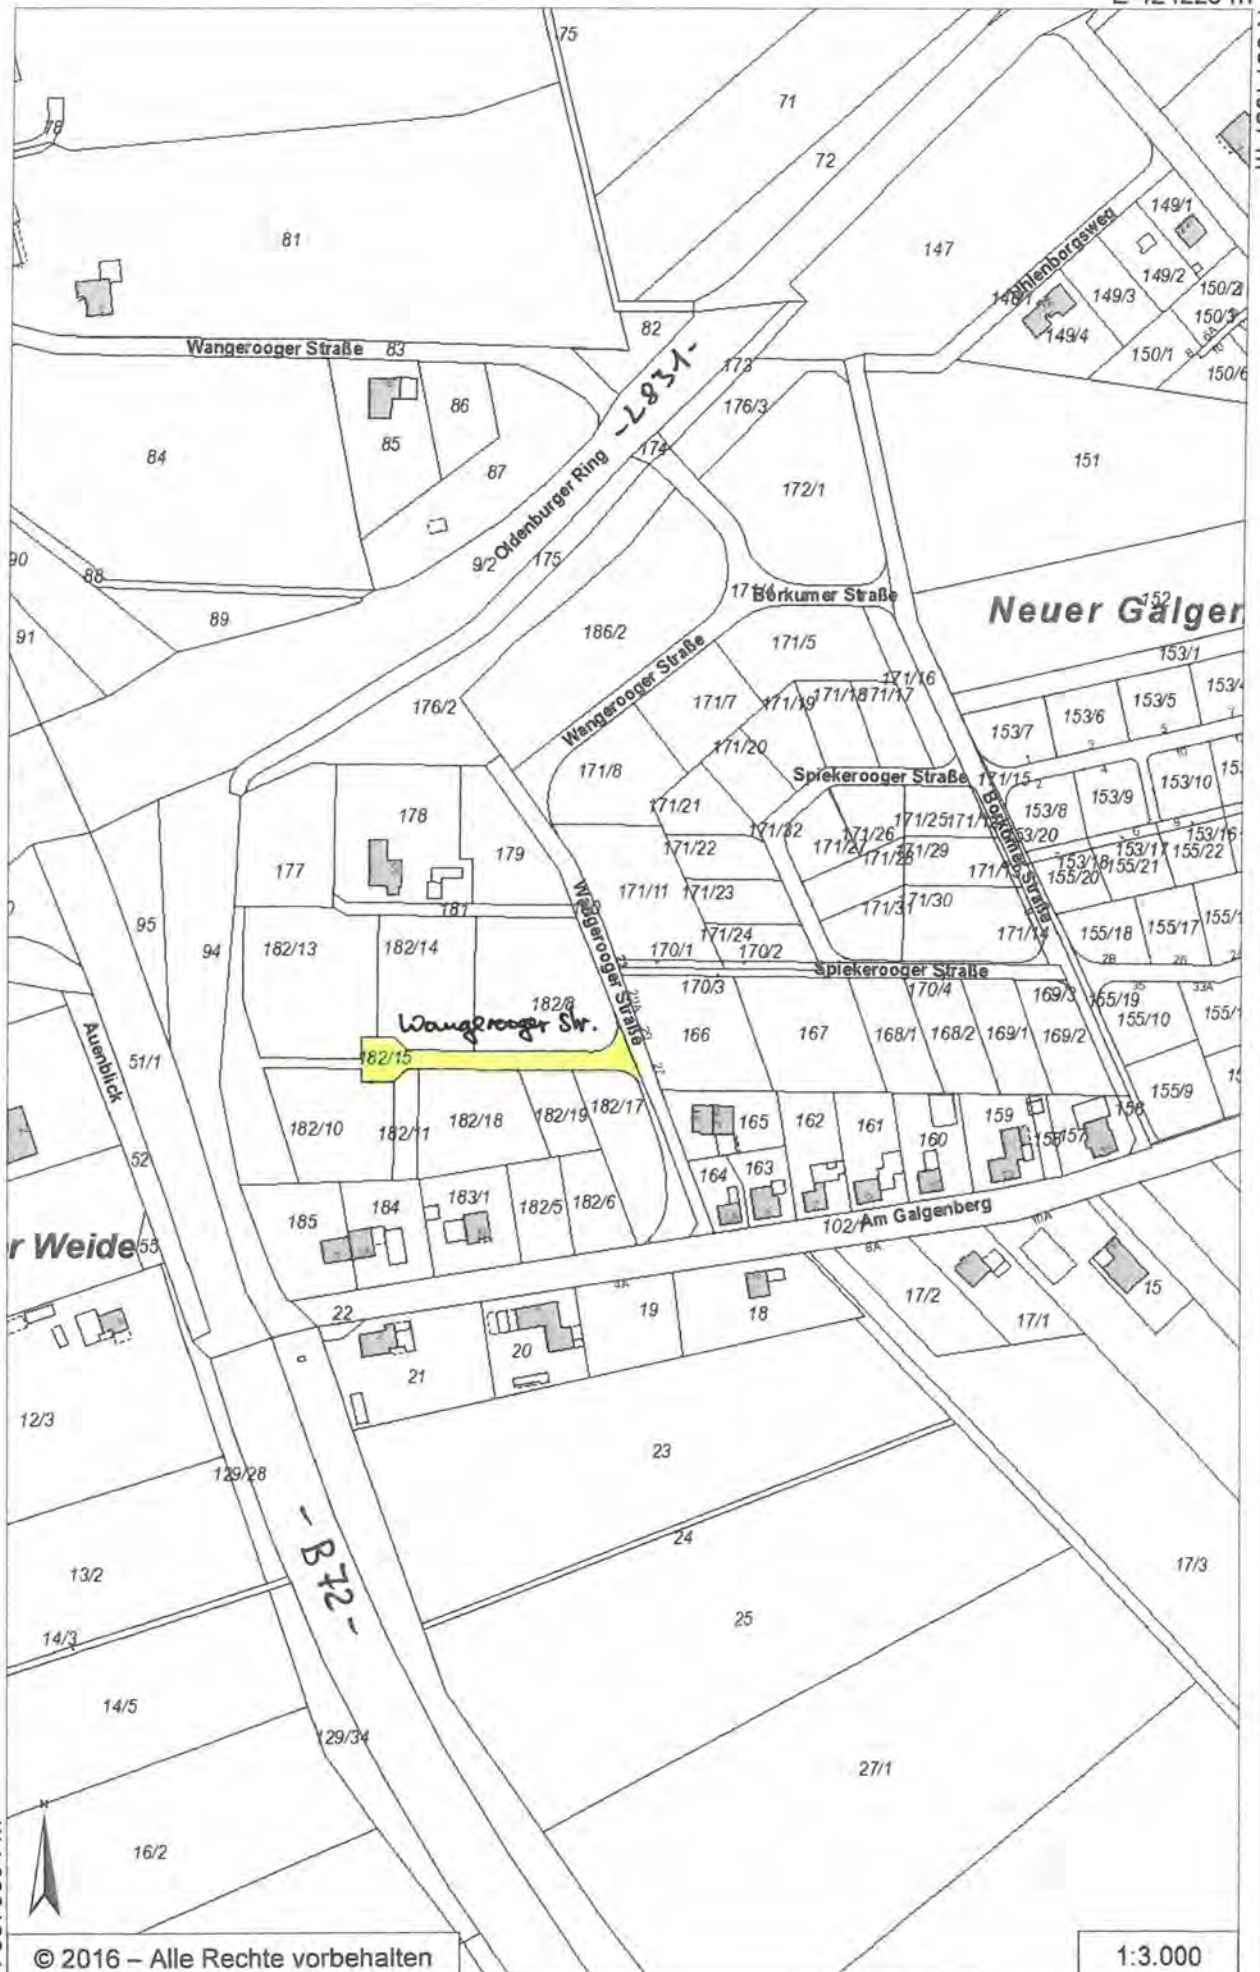

E 424226 m

N 5874087 m

© 2016 – Alle Rechte vorbehalten

1:3.000

E 423734 m

N 5873304 m