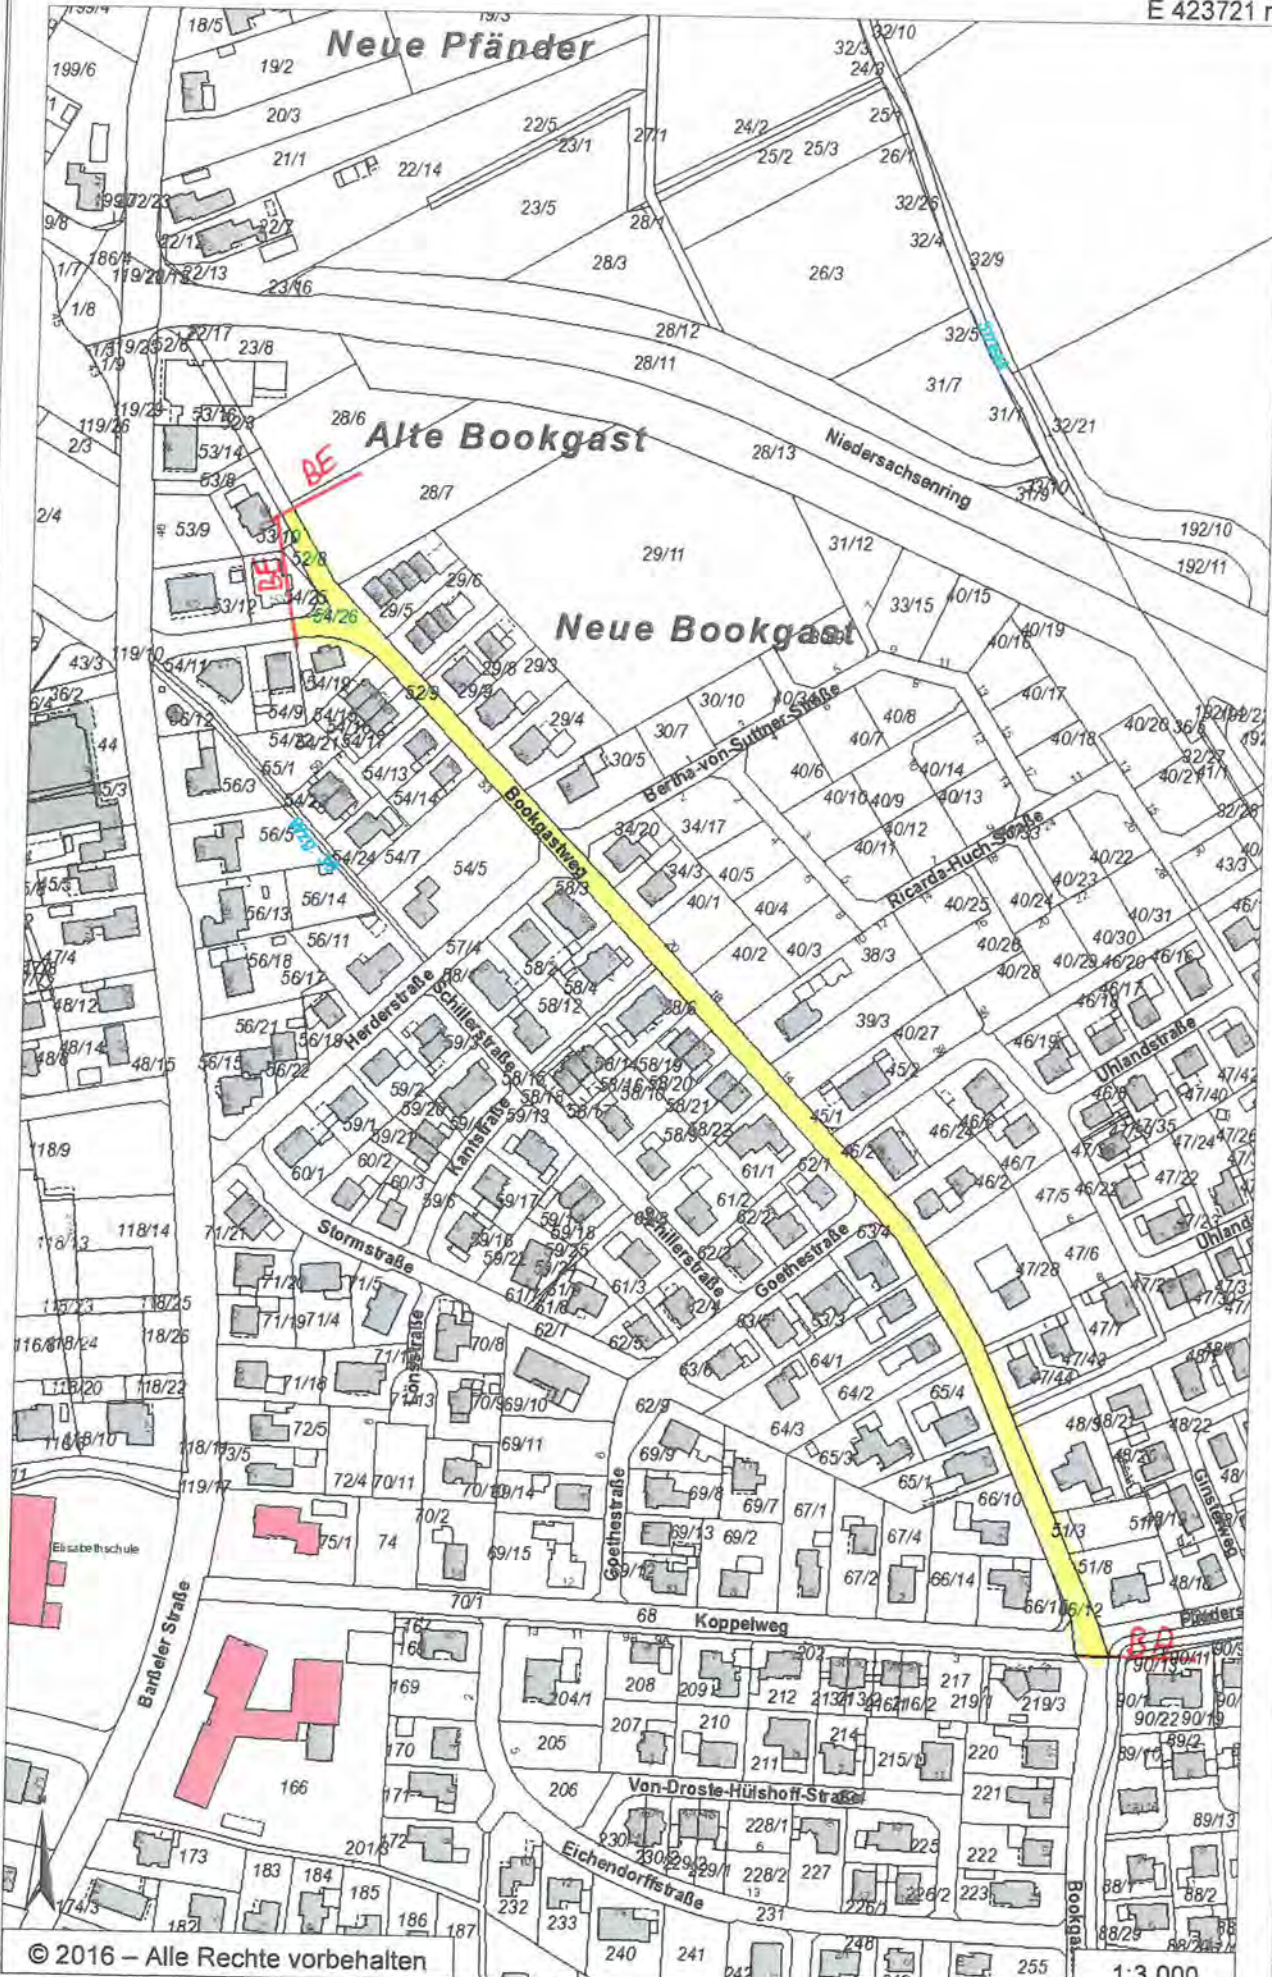

Straßenprogramm HH 2017

E 419102 m

N 5869818 m

Bei der Mühle

Eleonorenring

Eleonorenring

Am Büskemoor

Büske Moor

N 5869035 m

© 2016 – Alle Rechte vorbehalten

E 418610 m

1:3.000

E 424094 m

N 5875330 m

Vinner

N 5874547 m

© 2016 – Alle Rechte vorbehalten

E 423602 m

1:3.000

E 424183 m

N 5873912 m

Neuer

BA

BE