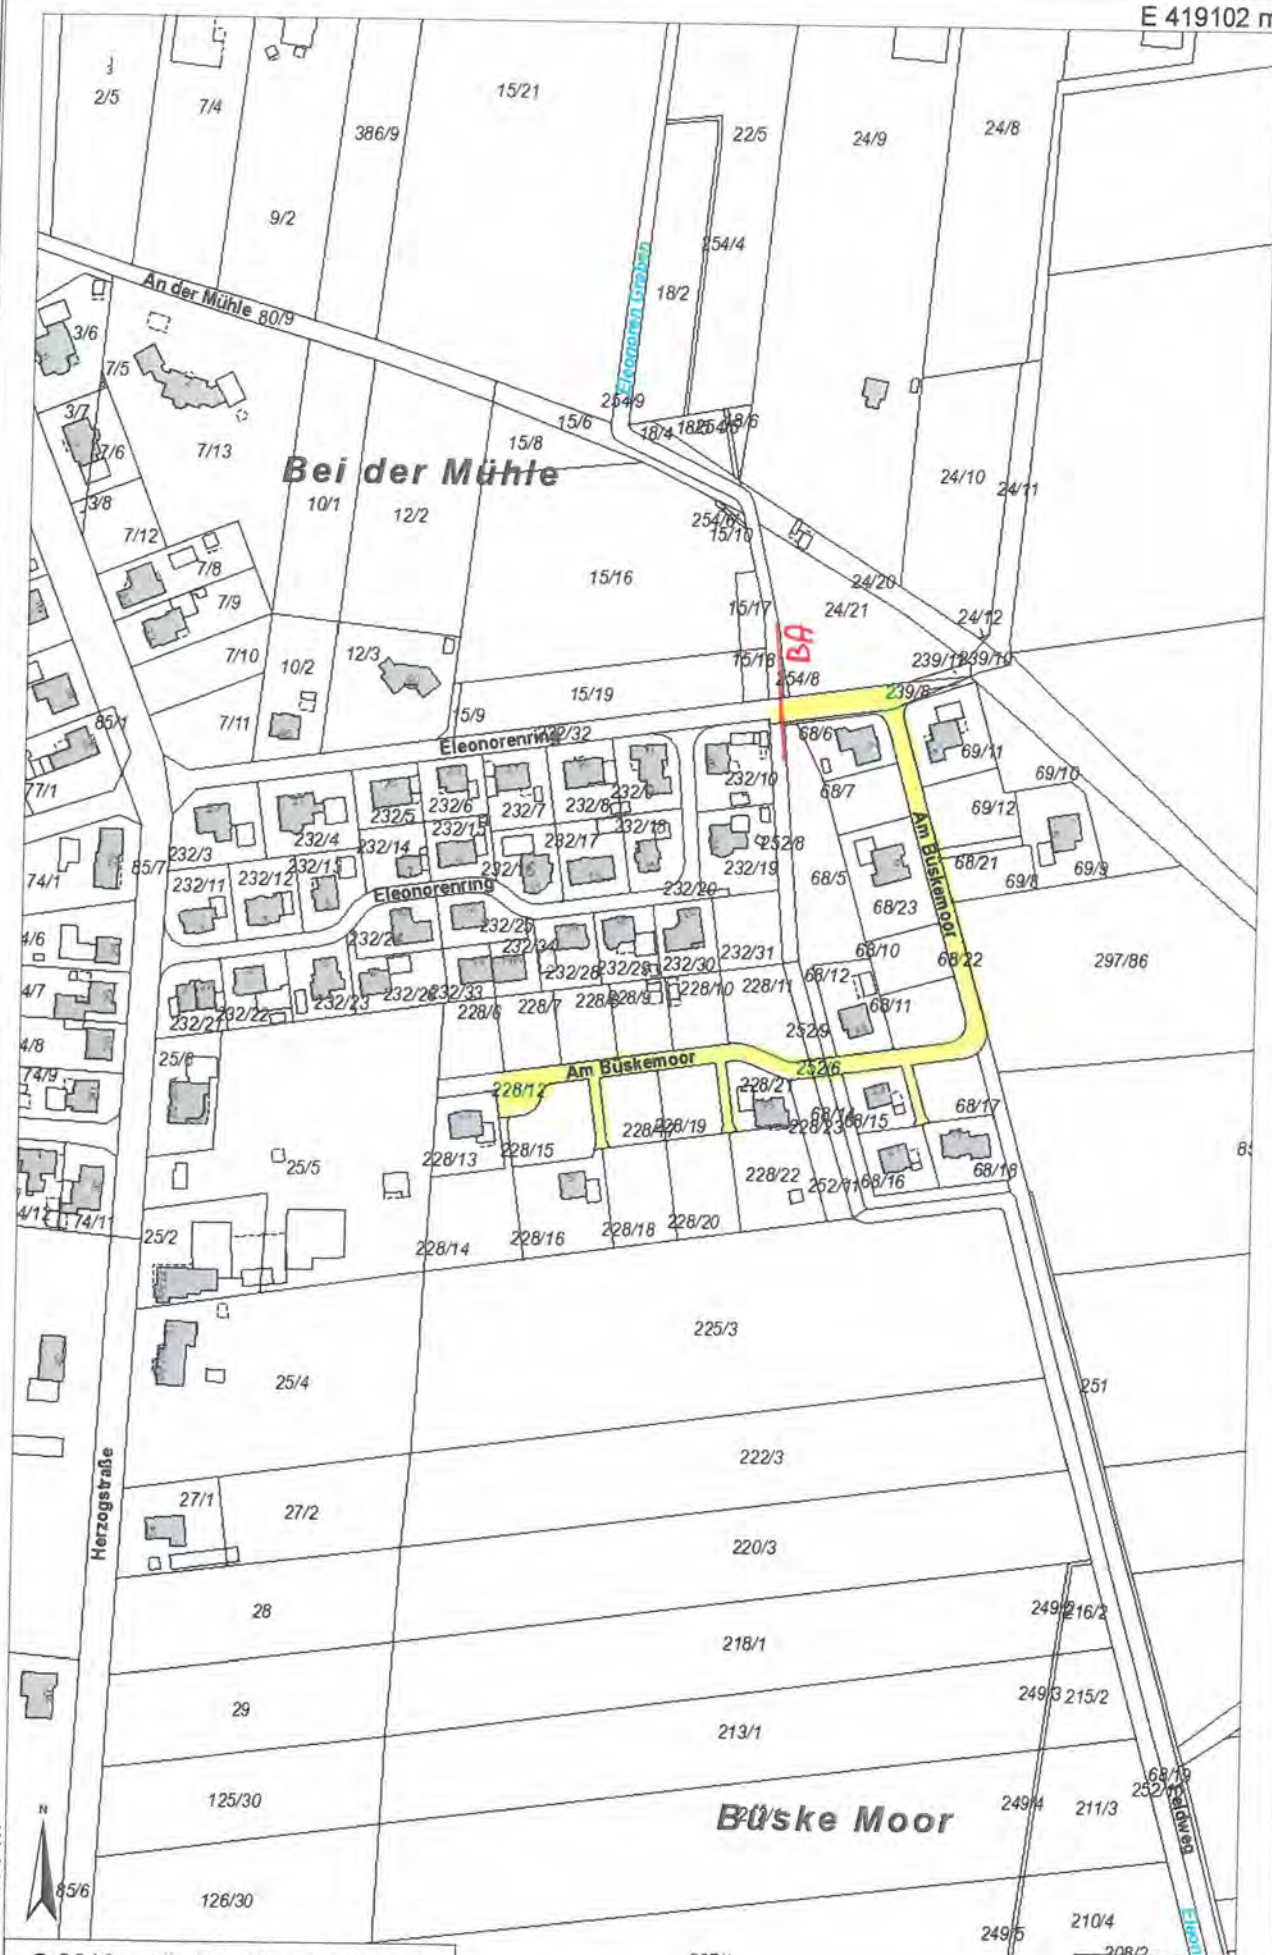

Straßenprogramm HH 2017

E 419102 m

N 5869818 m

Bei der Mühle

Eleonorenring

Eleonorenring

Am Büskemoor

Büske Moor

N 5869035 m

© 2016 – Alle Rechte vorbehalten

E 418610 m

1:3.000

E 424094 m

N 5875330 m

Vinner

N 5874547 m

© 2016 – Alle Rechte vorbehalten

E 423602 m

1:3.000

E 424183 m

N 5873912 m

Neuer

BA

BE

N 5874163 m

N 5873380 m

© 2016 – Alle Rechte vorbehalten

27/1

1:3.000

E 423874 m

E 424780 m

N 5876452 m