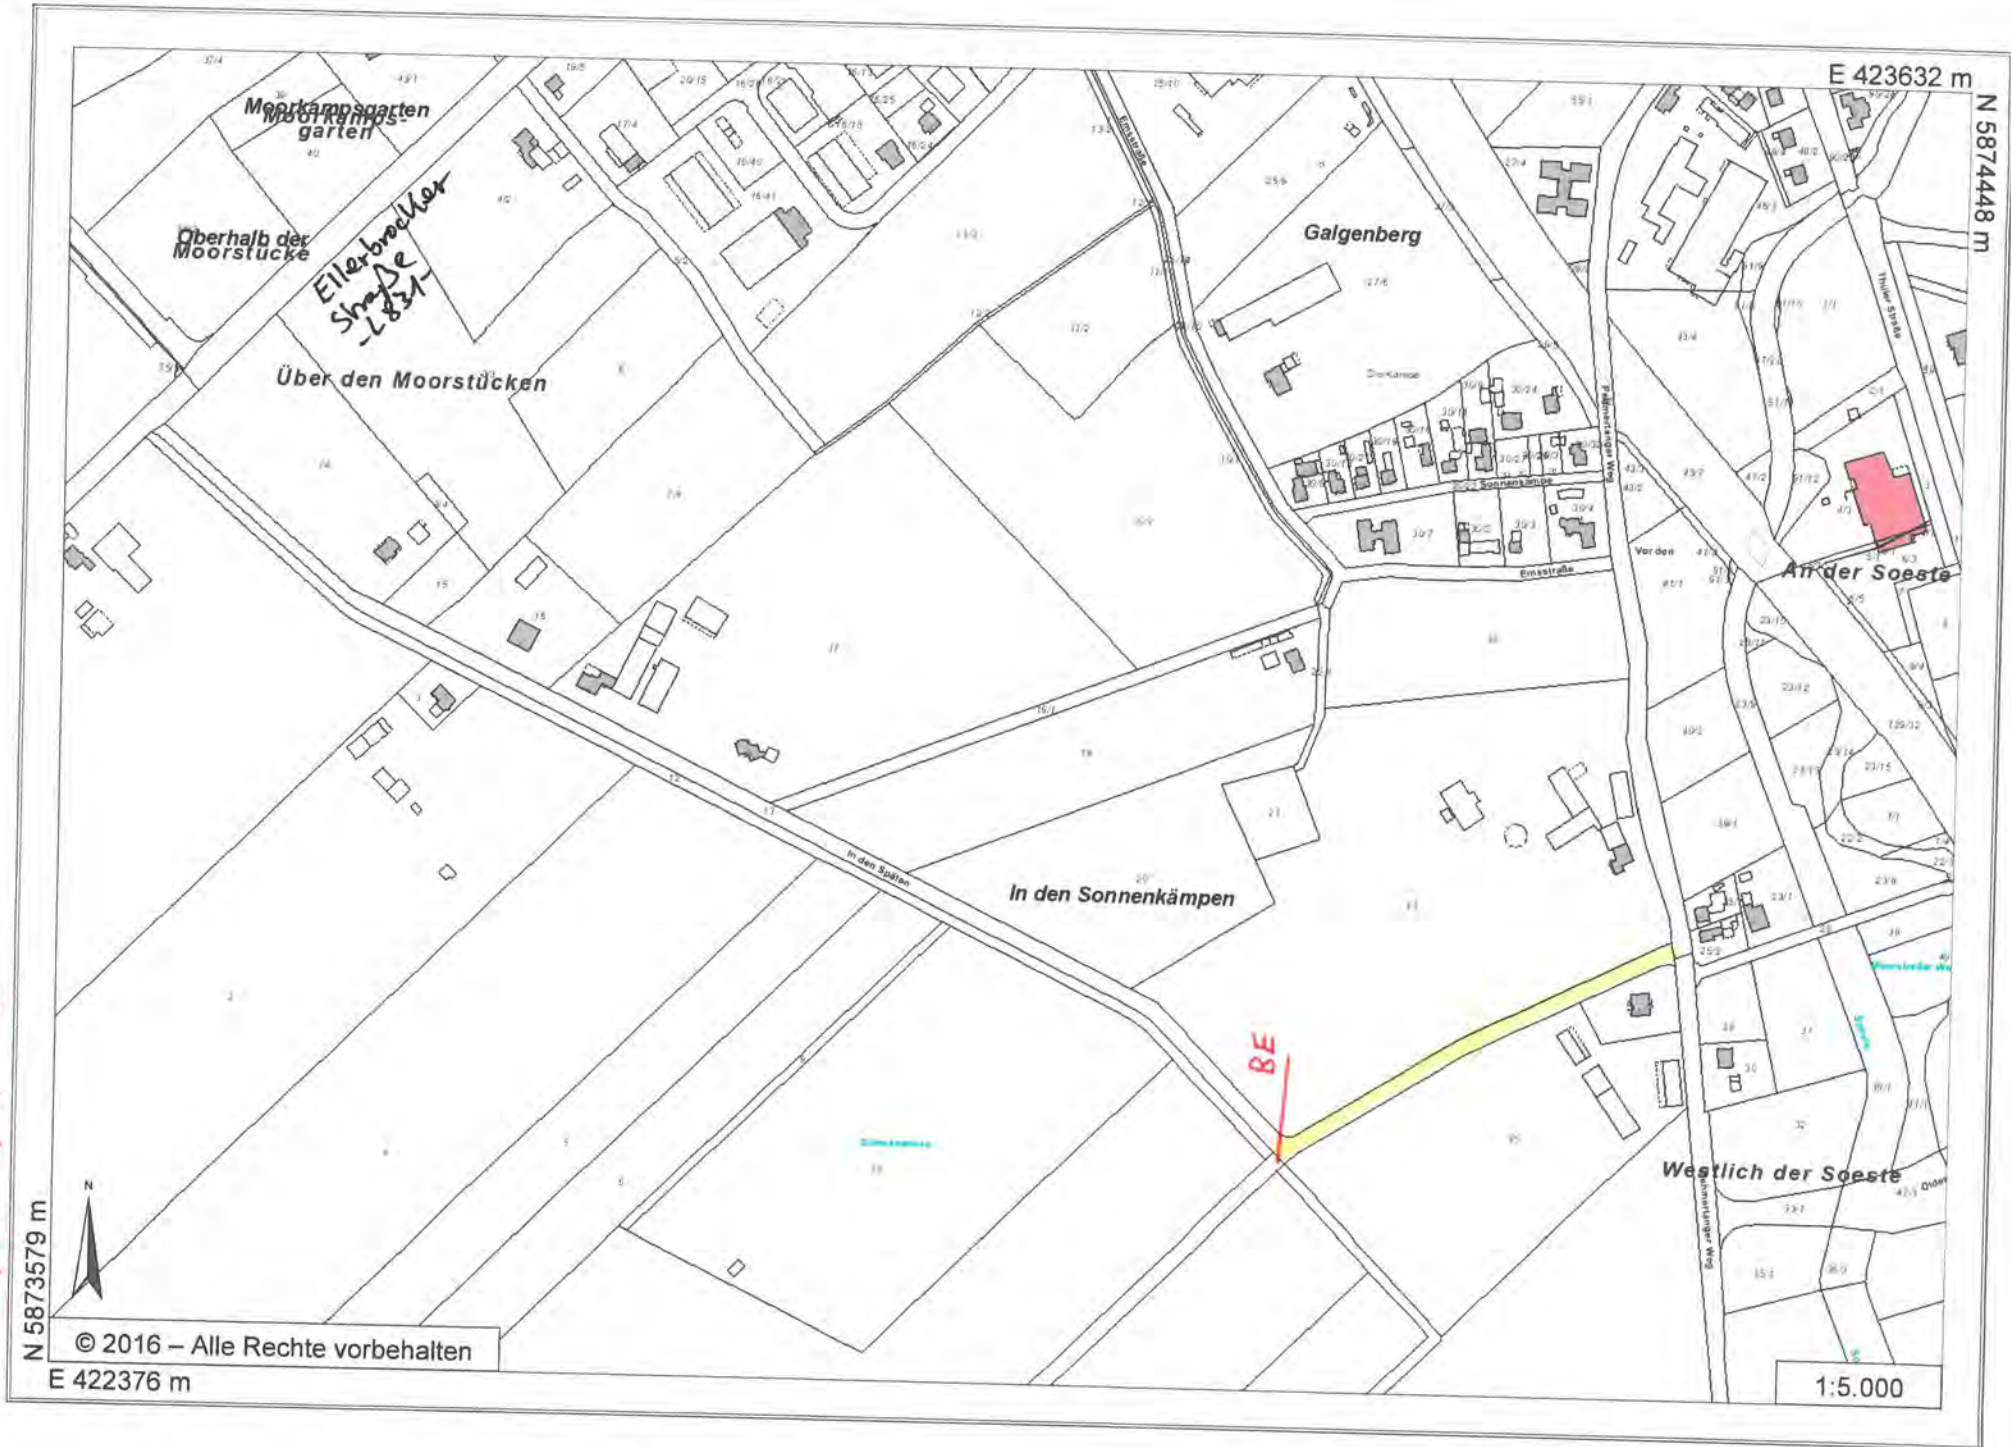

E 423632 m

N 5874448 m

Moorkampgarten
Moorkampg
garten

Oberhalb der
Moorstücke

Ellerbrocker
Straße
-1831-

Über den Moorstücken

Galgenberg

Ander Soeste

In den Sonnenkämpen

Westlich der Soeste

②
In den Späten
-Friesoythue

BE

N 5873579 m

© 2016 – Alle Rechte vorbehalten

E 422376 m

1:5.000