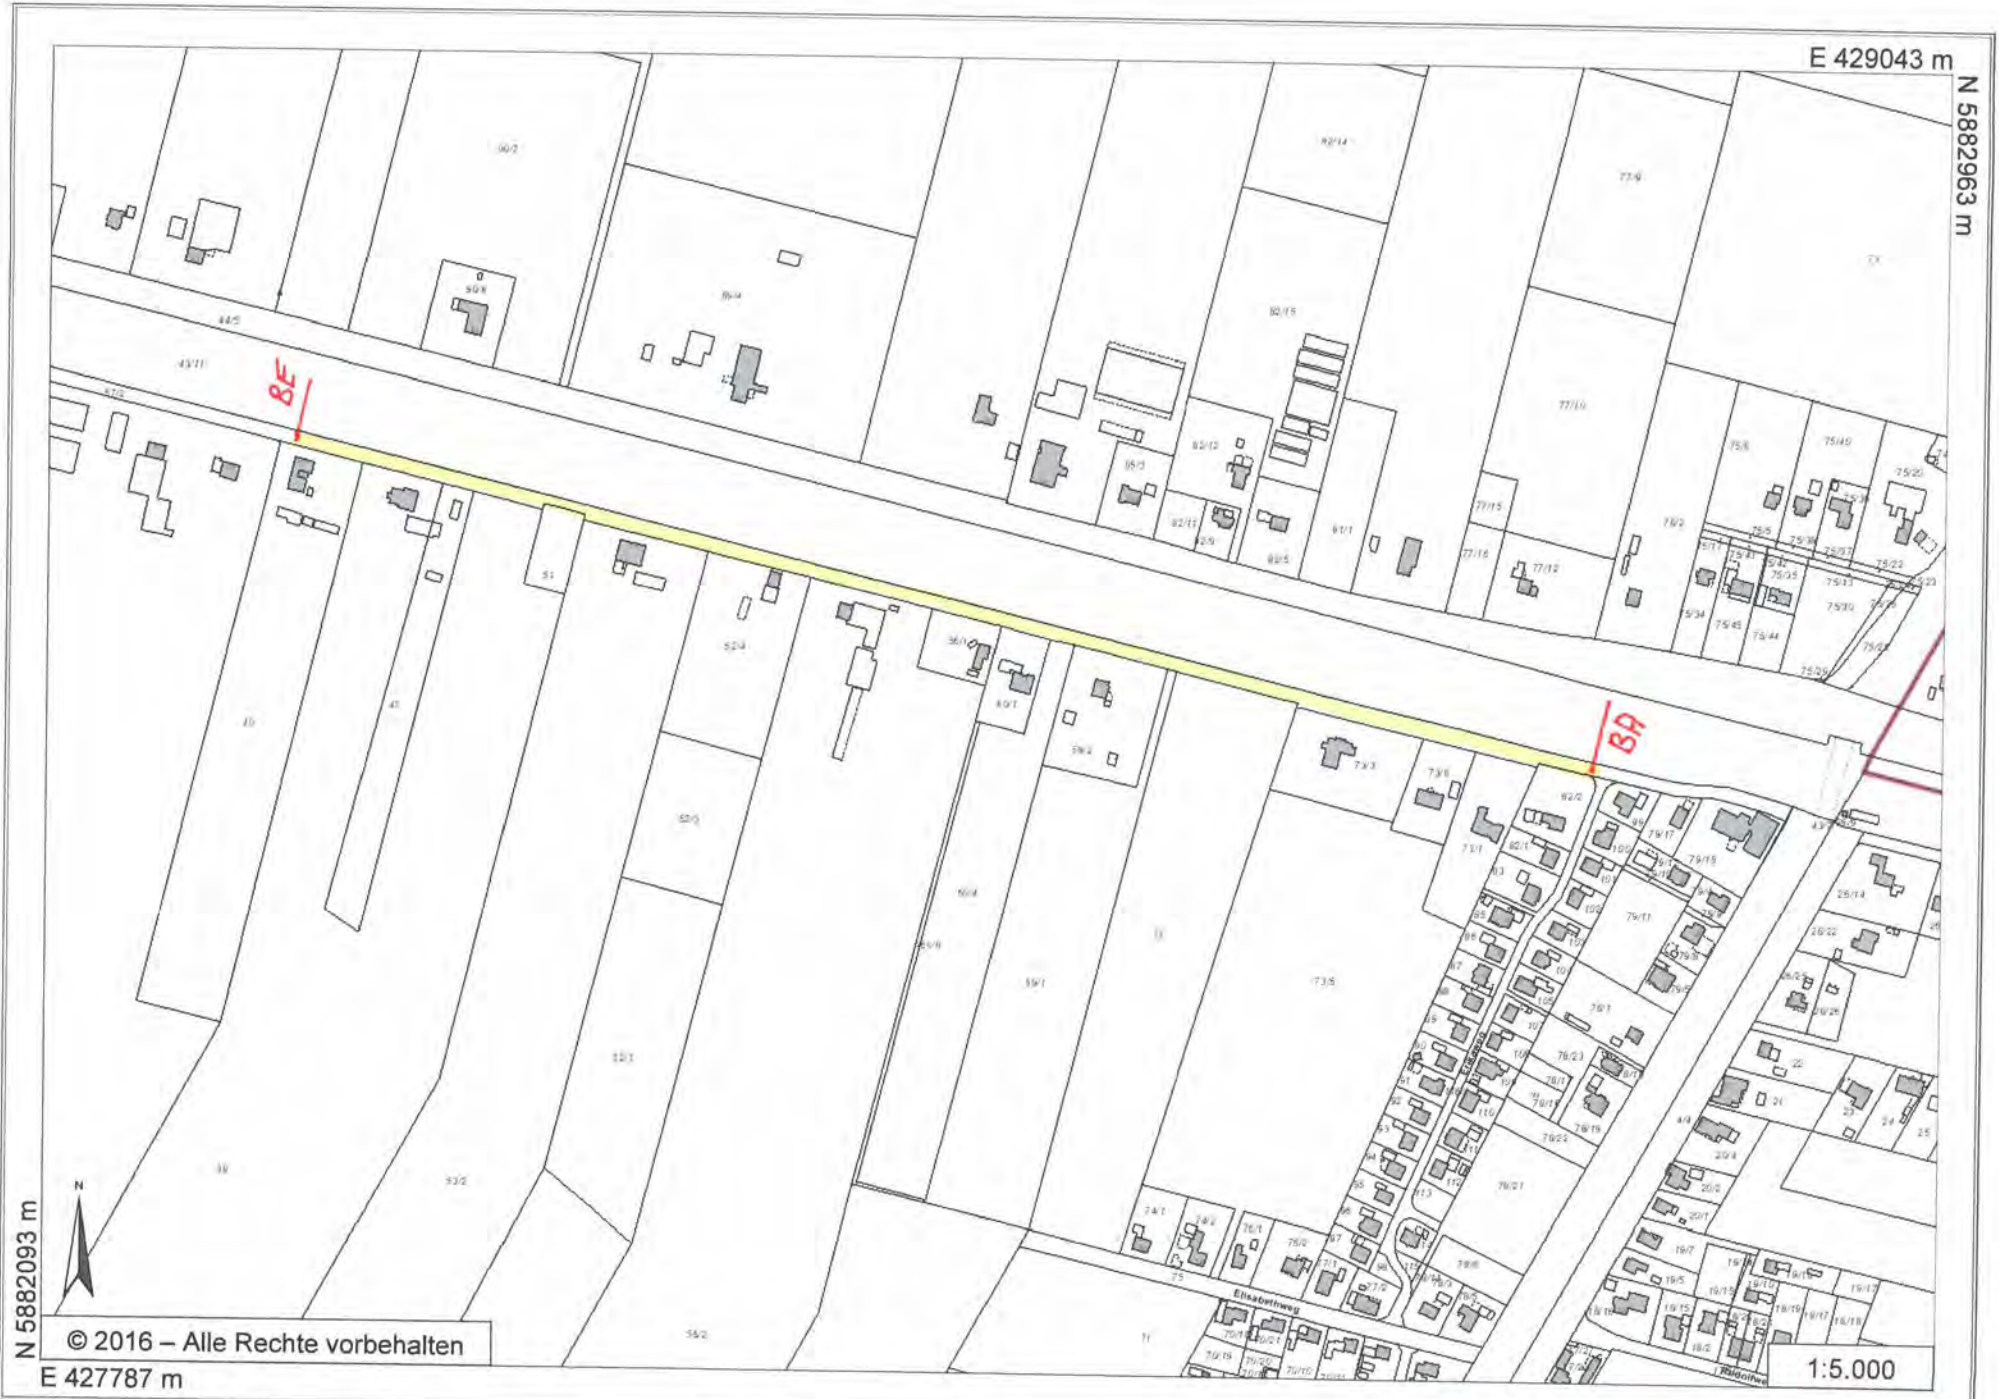

E 429043 m

N 5882963 m

N 5882093 m

© 2016 – Alle Rechte vorbehalten

E 427787 m

1:5.000

13 Südlicher Kusten Kanal - E'damm