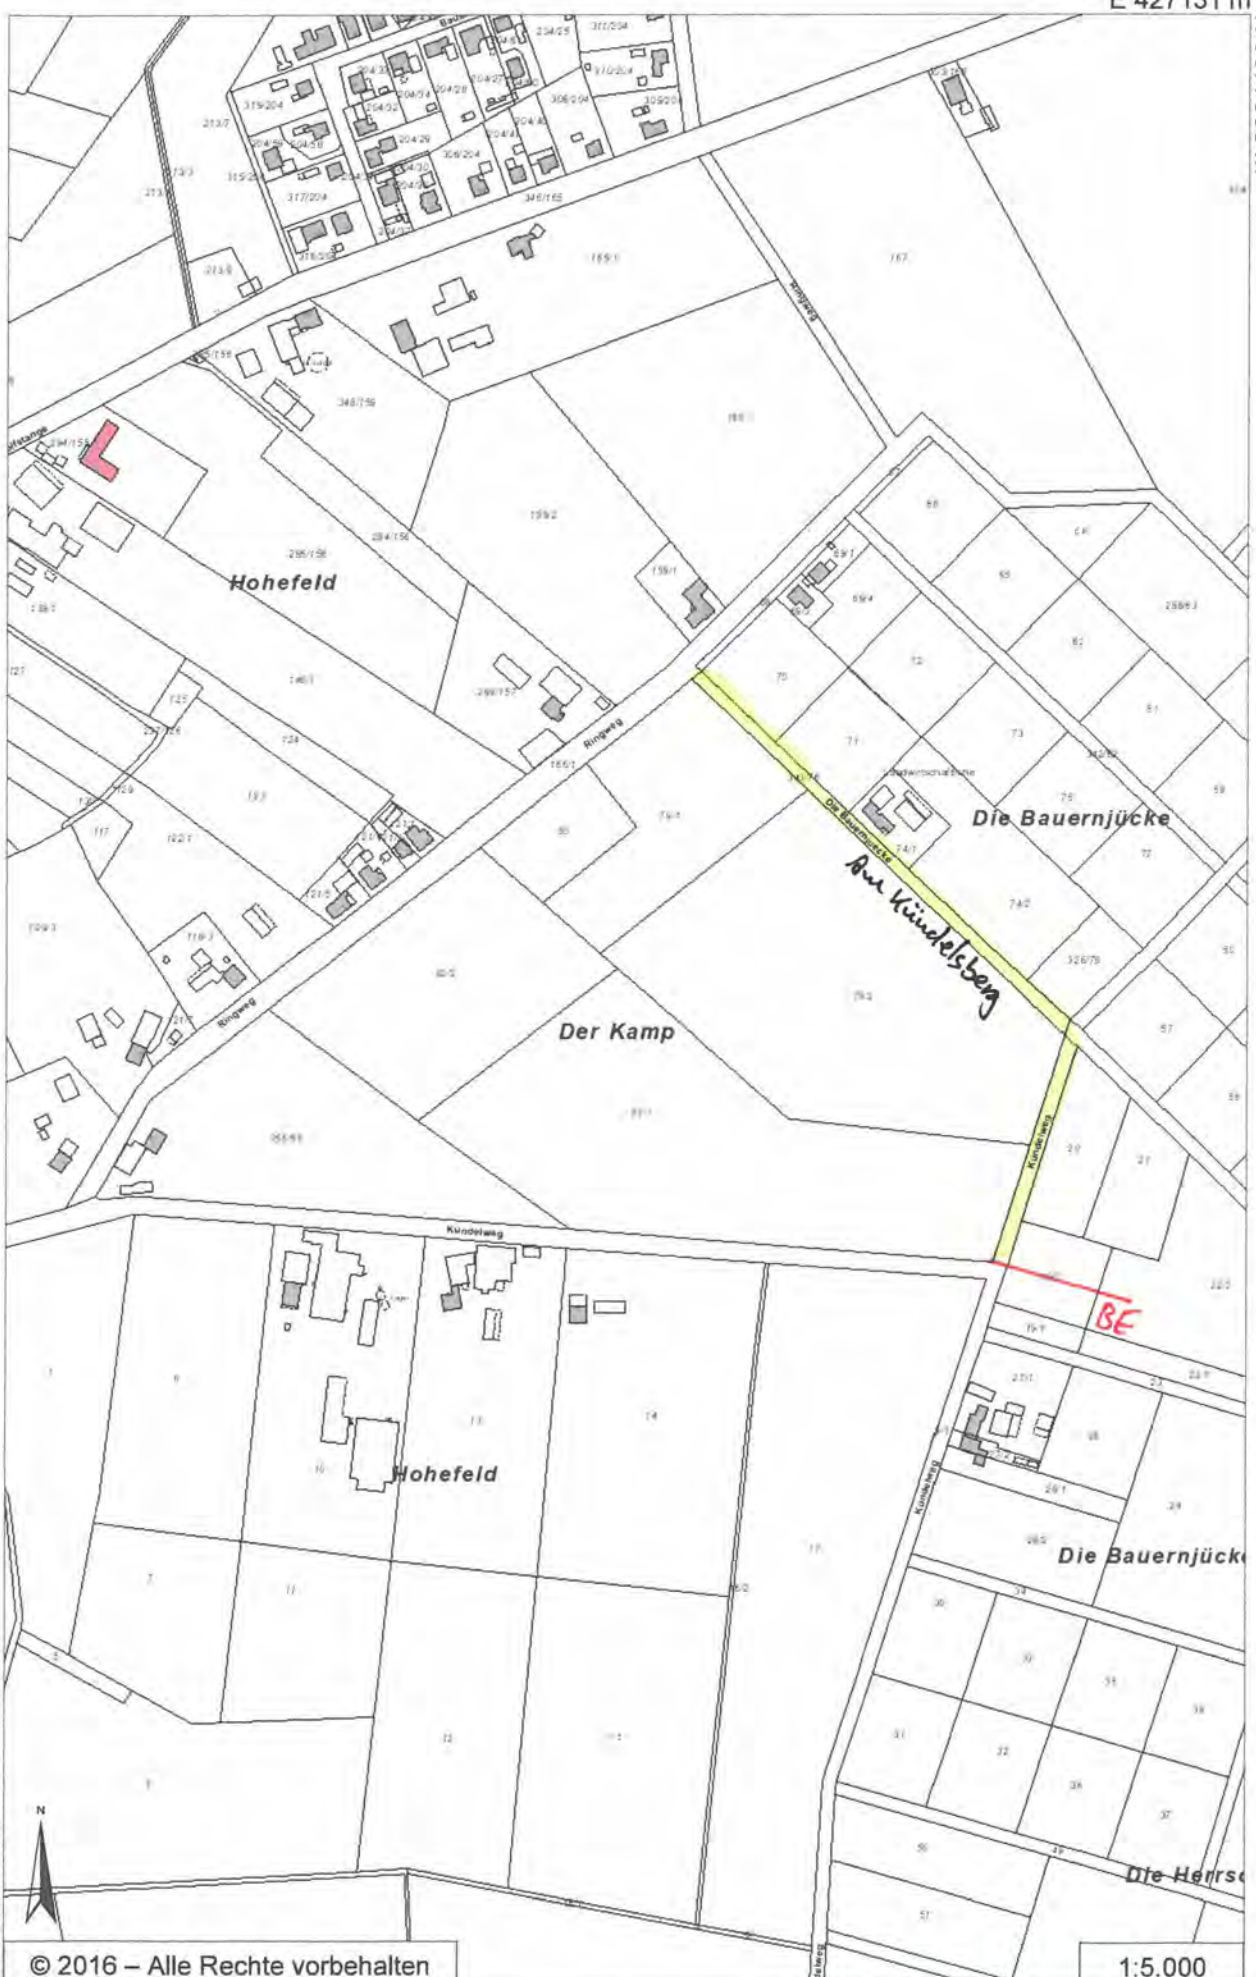

N 5877647 m

© 2016 – Alle Rechte vorbehalten

E 423393 m

1:5.000

(11)

Zum Kellenlamme
-Altenoythe

E 427131 m

N 5877660 m