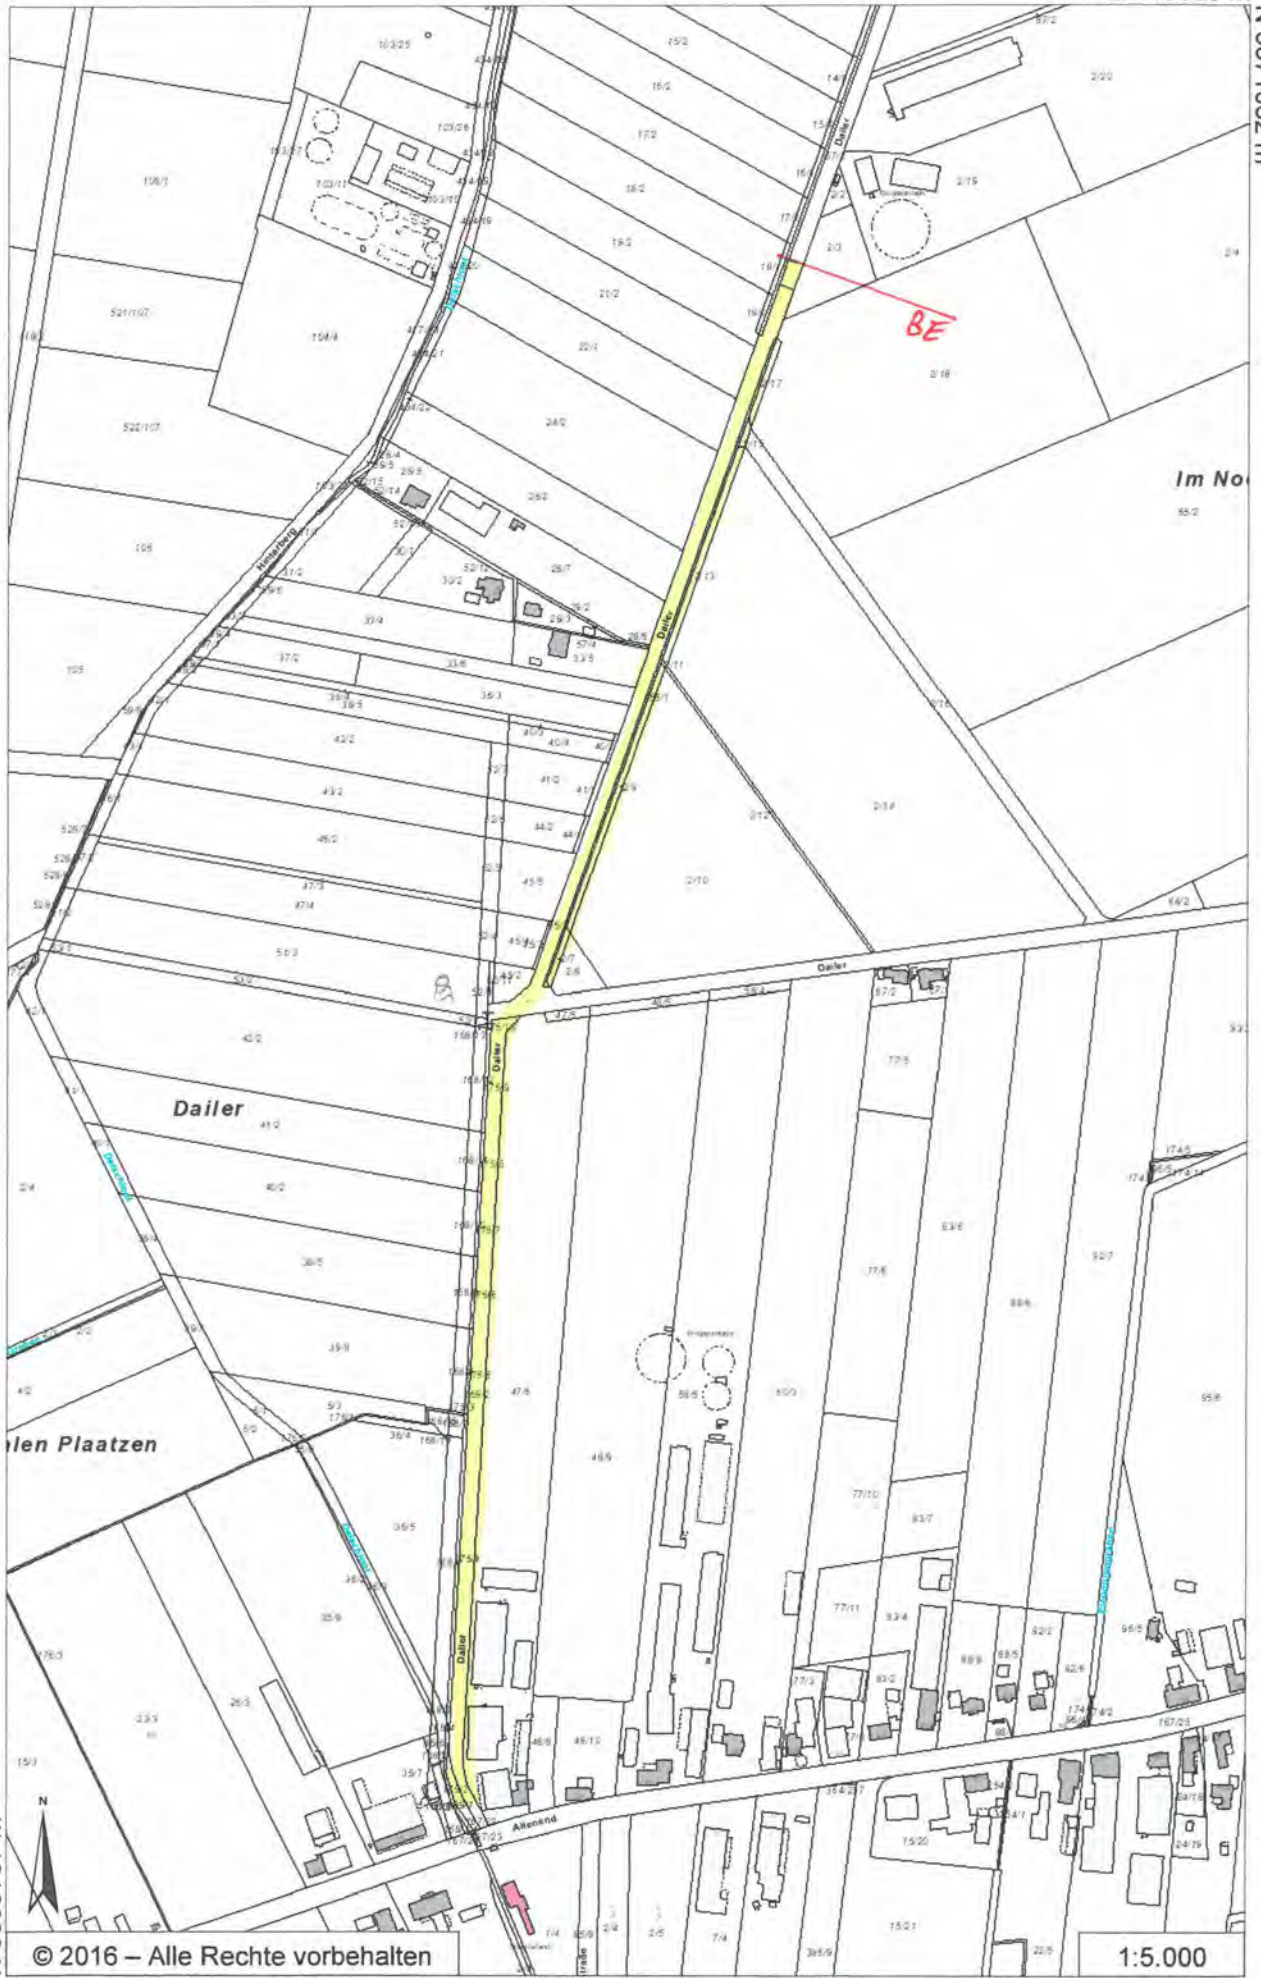

⑨ Spurplattenweg
- Geulenberg -

E 416747 m

N 5871477 m

Loruper Str.

Gelbesüßiger Moorstr.

Schwanen-berg

BR

BA

BE

Schwanen-berg

N 5868867 m

© 2016 – Alle Rechte vorbehalten

1:10.000

E 415106 m

⑨ Spurplattenweg -Newlorup-

E 419025 m

N 5871062 m

N 5869757 m

© 2016 – Alle Rechte vorbehalten

E 418205 m

1:5.000

⑩ Dailer, Neuvrees

E 424214 m

N 5878952 m