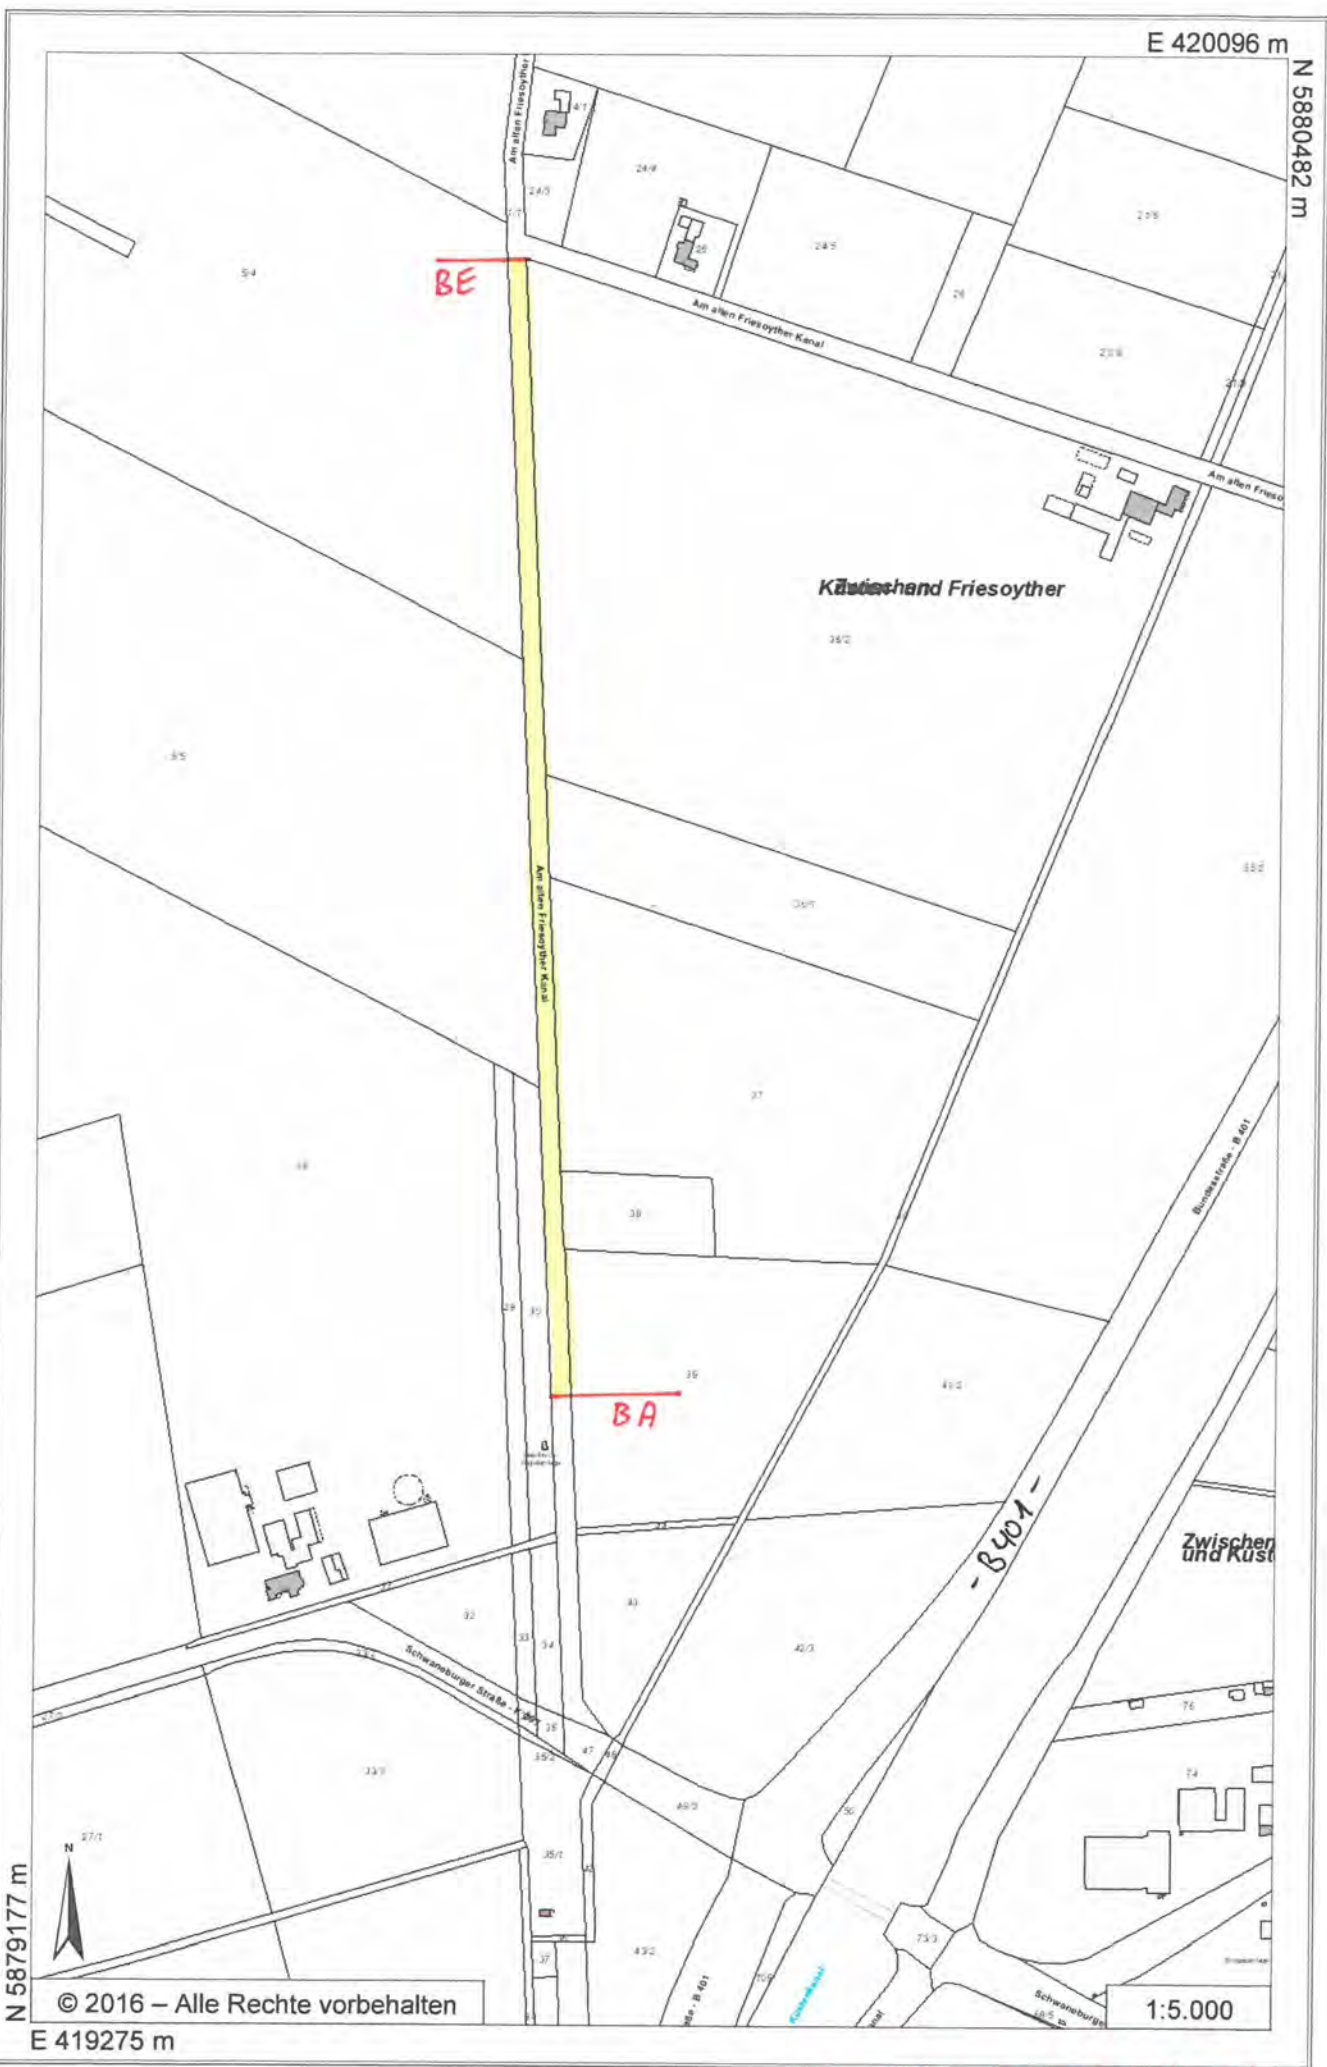

1:10.000

④ Treibtorfweg
-Kampferku-

E 420096 m

N 5880482 m

N 5879177 m

© 2016 – Alle Rechte vorbehalten

E 419275 m

1:5.000