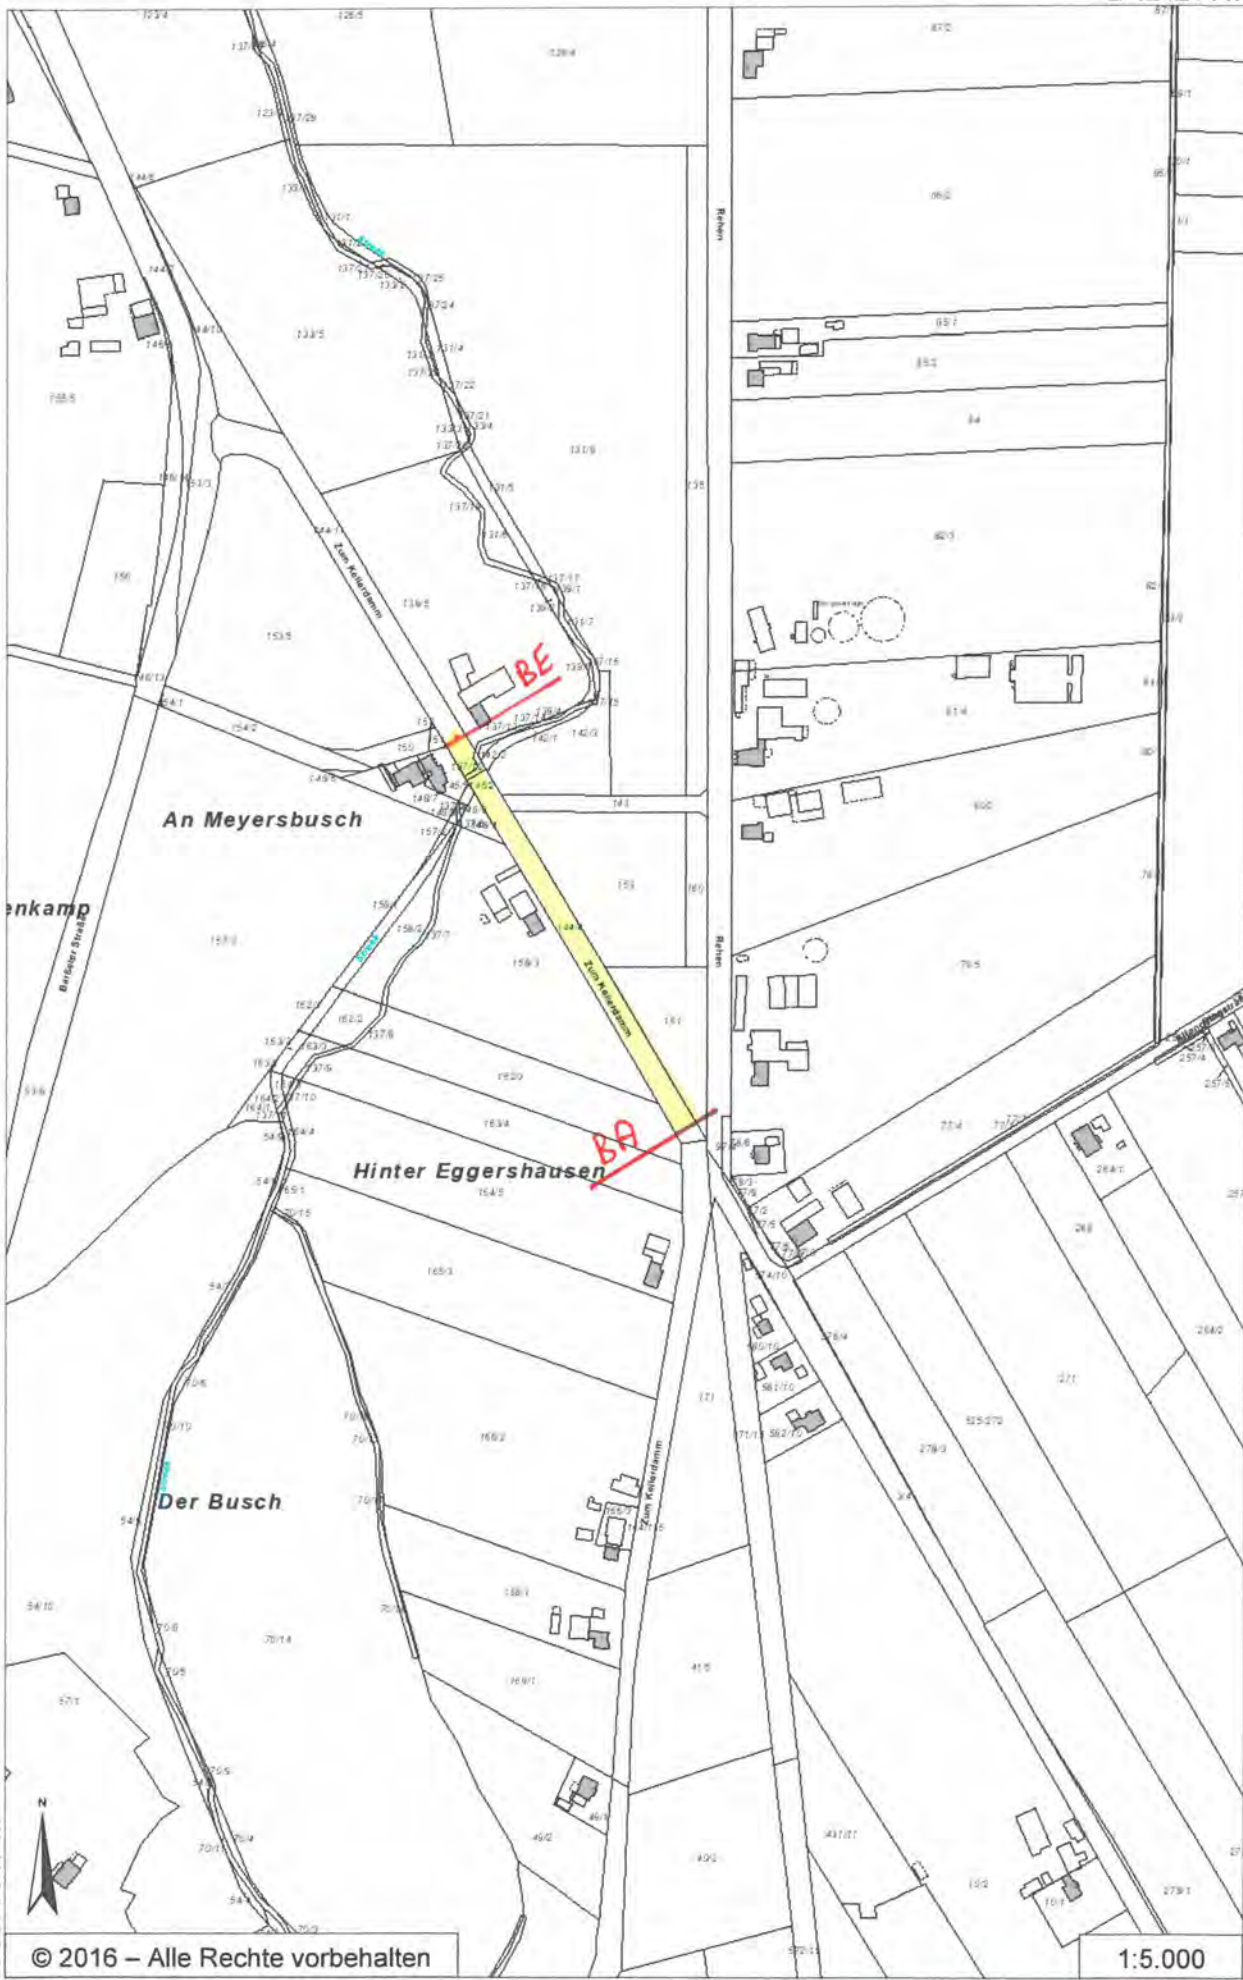

BE

Schwanen-berg

N 5868867 m

© 2016 – Alle Rechte vorbehalten

1:10.000

E 415106 m

⑨ Spurplattenweg -Newlorup-

E 419025 m

N 5871062 m

N 5869757 m

© 2016 – Alle Rechte vorbehalten

E 418205 m

1:5.000

⑩ Dailer, Neuvrees

E 424214 m

N 5878952 m