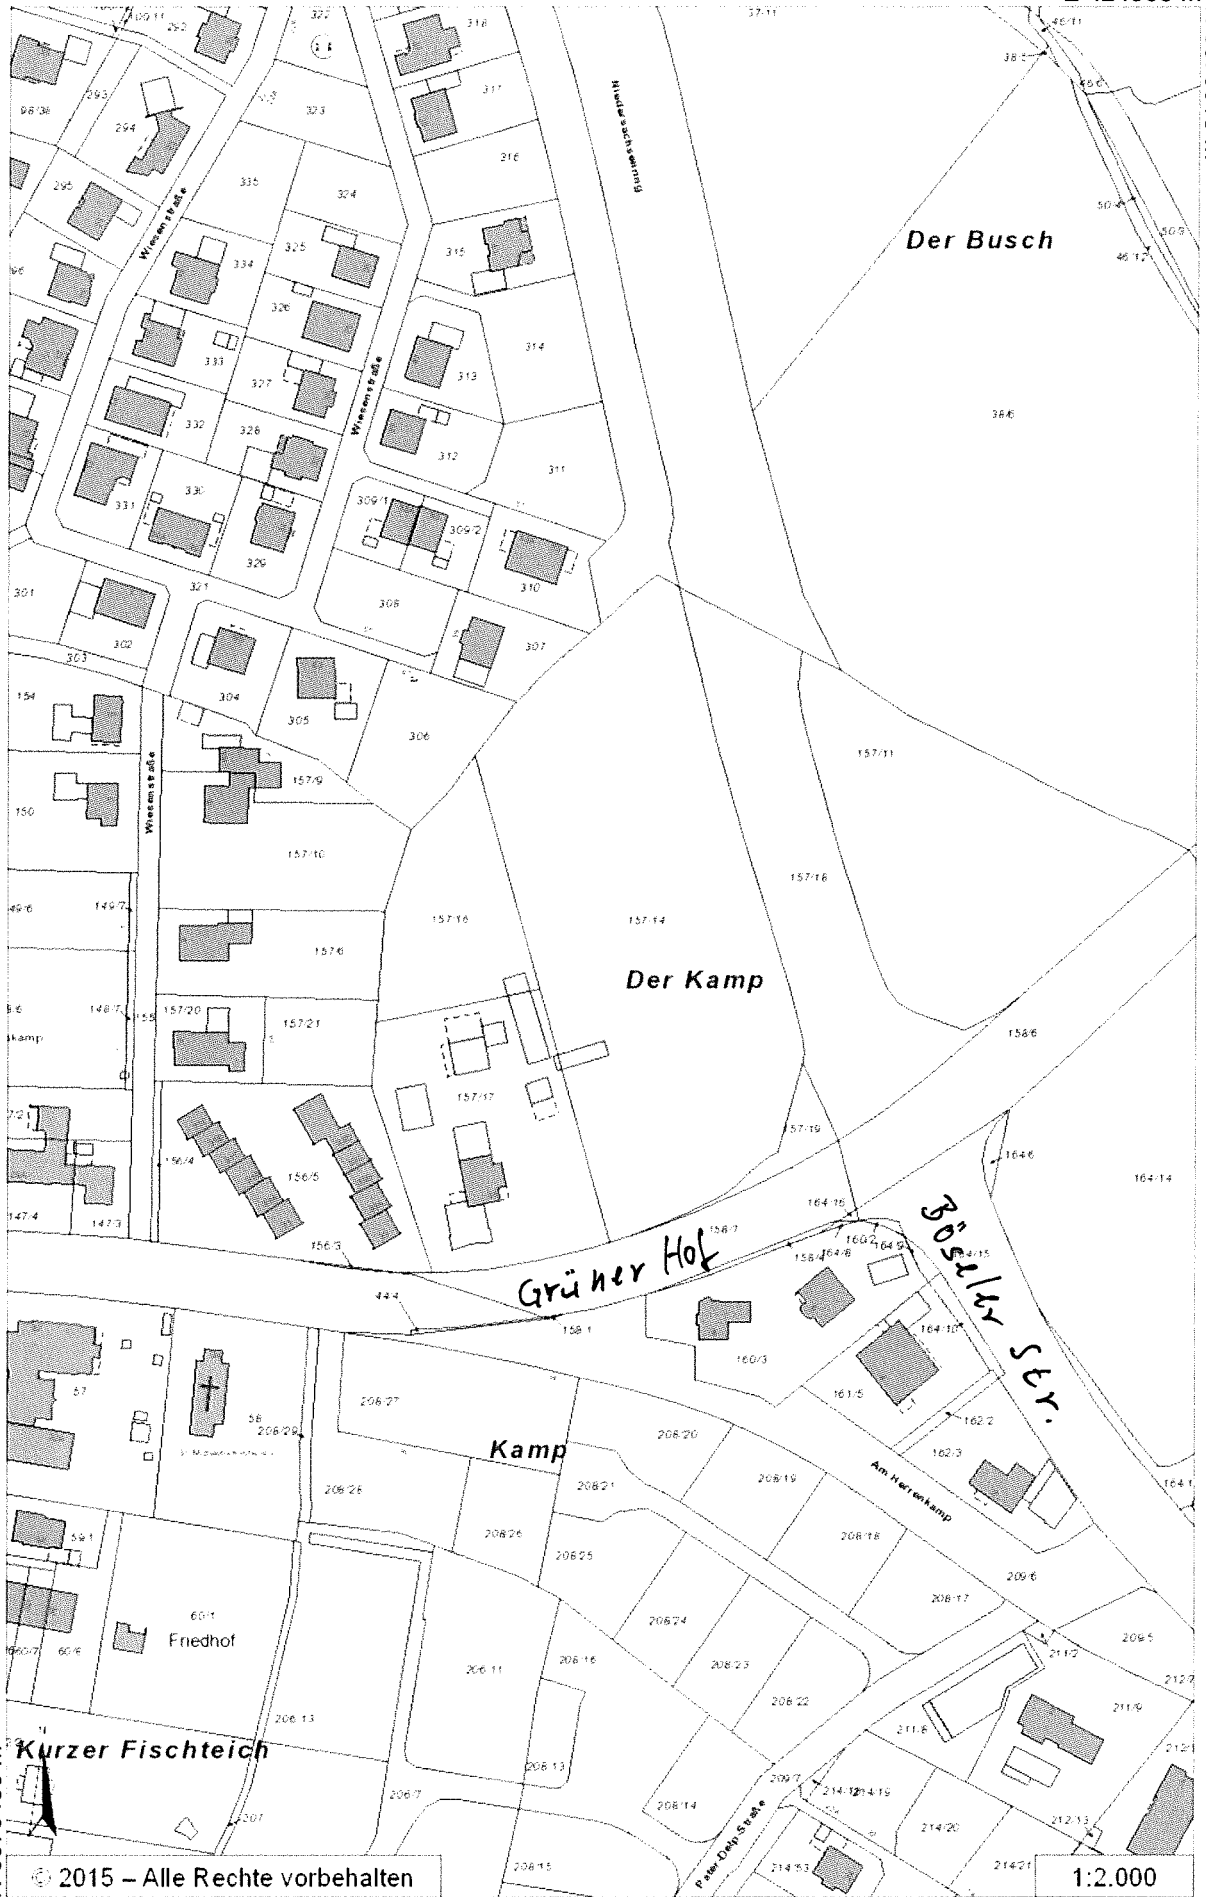

E 424365 m

N 5876010 m

N 5875488 m

Kurzer Fischteich

© 2015 – Alle Rechte vorbehalten

E 424037 m

1:2.000