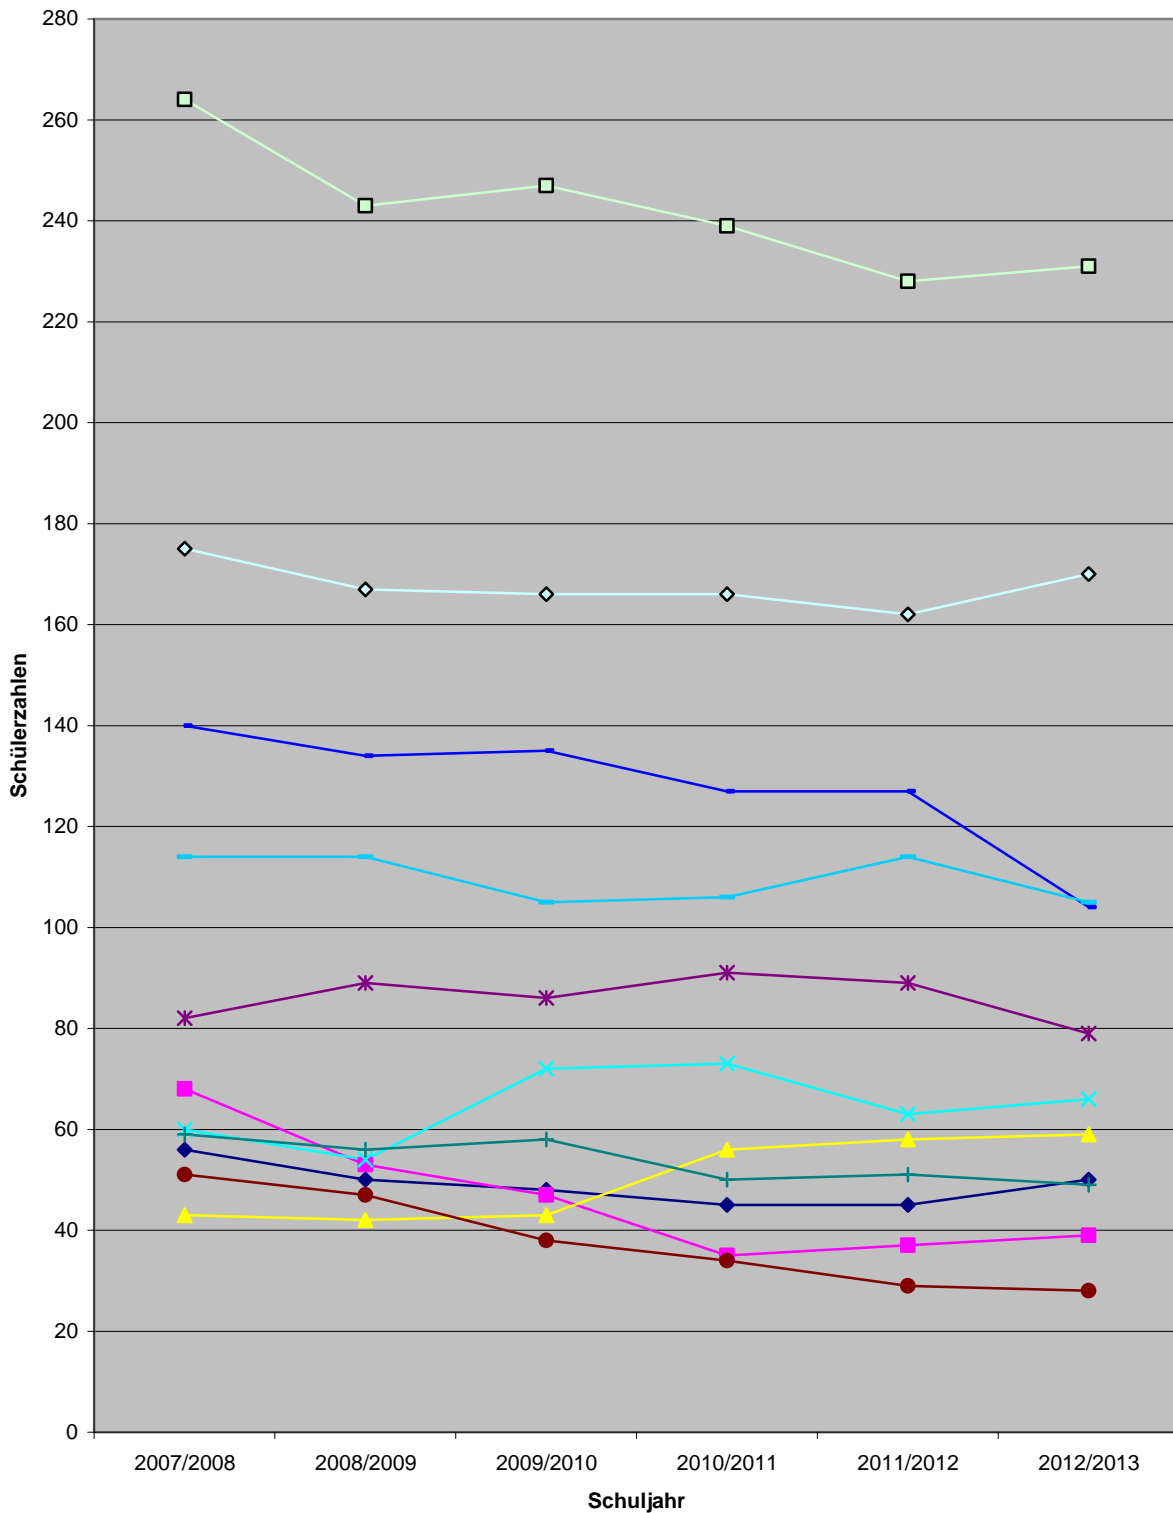

zukünftige Schulentwicklung Gesamtschülerzahl
Stand 15.02.2007

- | | | | |
|------------------|-----------------|------------------|-----------------|
| ◆ GS Hohefeld | ■ GS E'damm | ▲ GS Kampe | ✕ GS N'scharrel |
| ✱ GS G'berg | ● GS N'vrees | + GS Thüle | ◆ GS M'hausen |
| — Gerbert-Schule | ◇ Marien-schule | □ Ludgeri-Schule | |